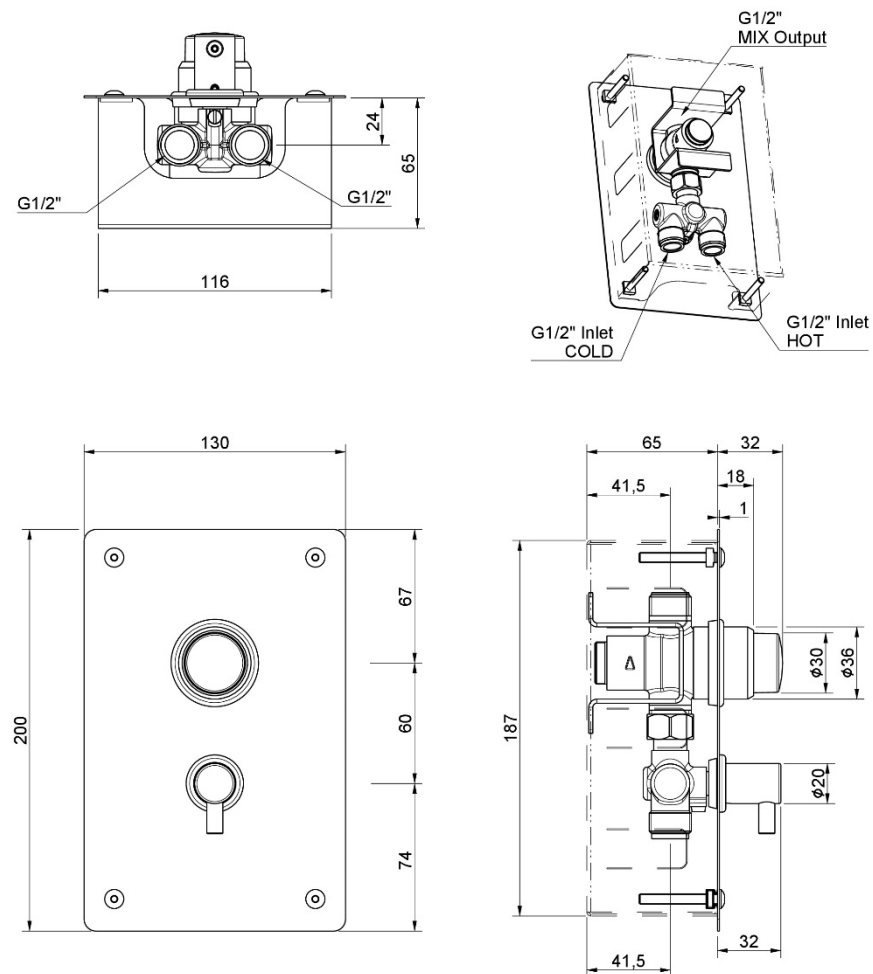

7

8

Manuale d'istruzione

Installation instruction

MISCELATORE TEMPORIZZATO CON SCATOLA INCASSO

CONCEALED SELF-CLOSING MIXER WITH CONCEALED BOX

IST025930005XXX

REV00

1

2

3

4

5

6