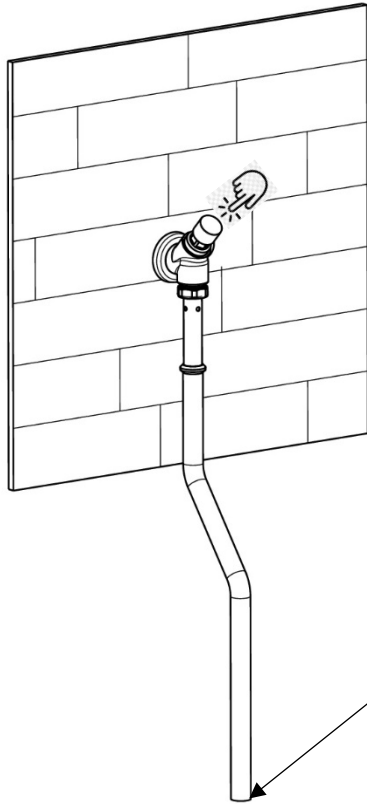

5

SCARICO / DISCHARGE

Manuale d'istruzione

Installation instruction

FLUSSOMETRO PER WC CON TUBO DI
SCARICO SAGOMATO

SELF-CLOSING FLUSH VALVE FOR WC
WITH SHAPED DRAIN PIPE

IST025800005XXX

REV00