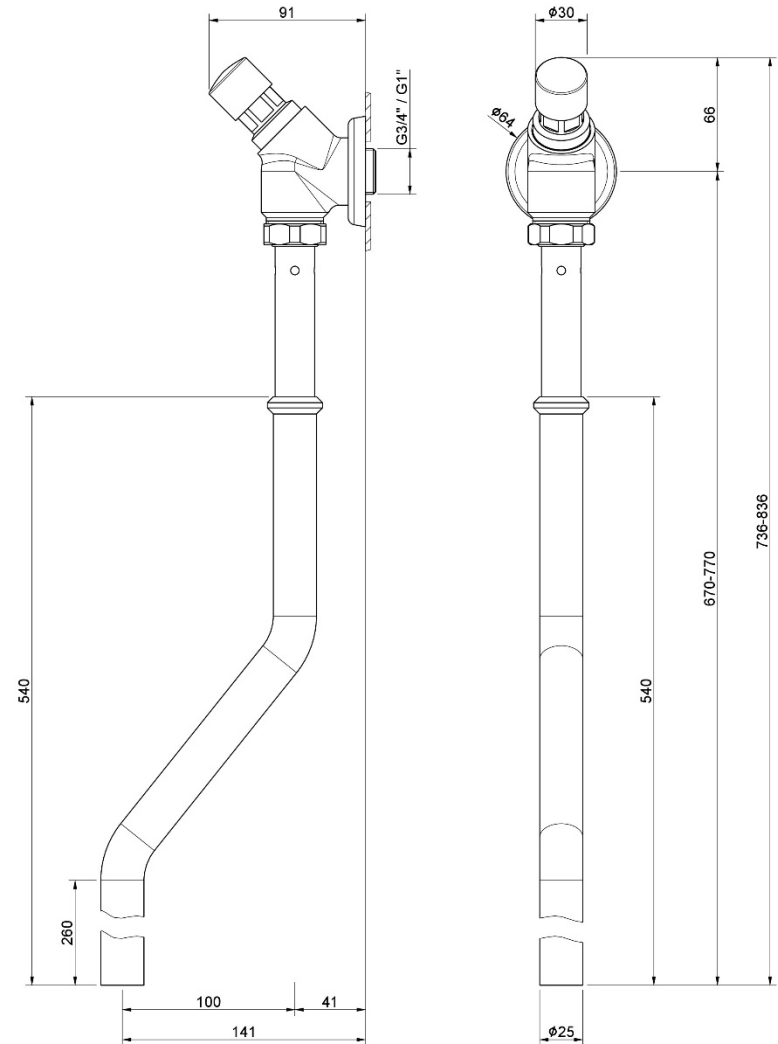

5

SCARICO / DISCHARGE

Manuale d'istruzione

Installation instruction

FLUSSOMETRO PER WC CON TUBO DI
SCARICO SAGOMATO

SELF-CLOSING FLUSH VALVE FOR WC
WITH SHAPED DRAIN PIPE

IST025800005XXX

REV00

1

2

3

4