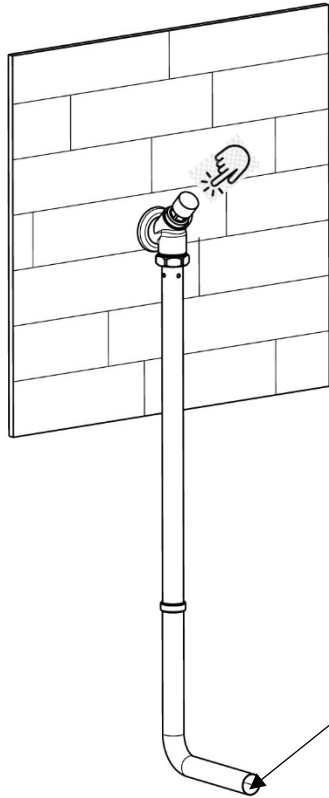

5

SCARICO / DISCHARGE

Manuale d'istruzione

Installation instruction

FLUSSOMETRO PER WC CON TUBO DI  
SCARICO

SELF-CLOSING FLUSH VALVE FOR WC  
WITH DRAINPIPE

IST025860005XXX

REV00