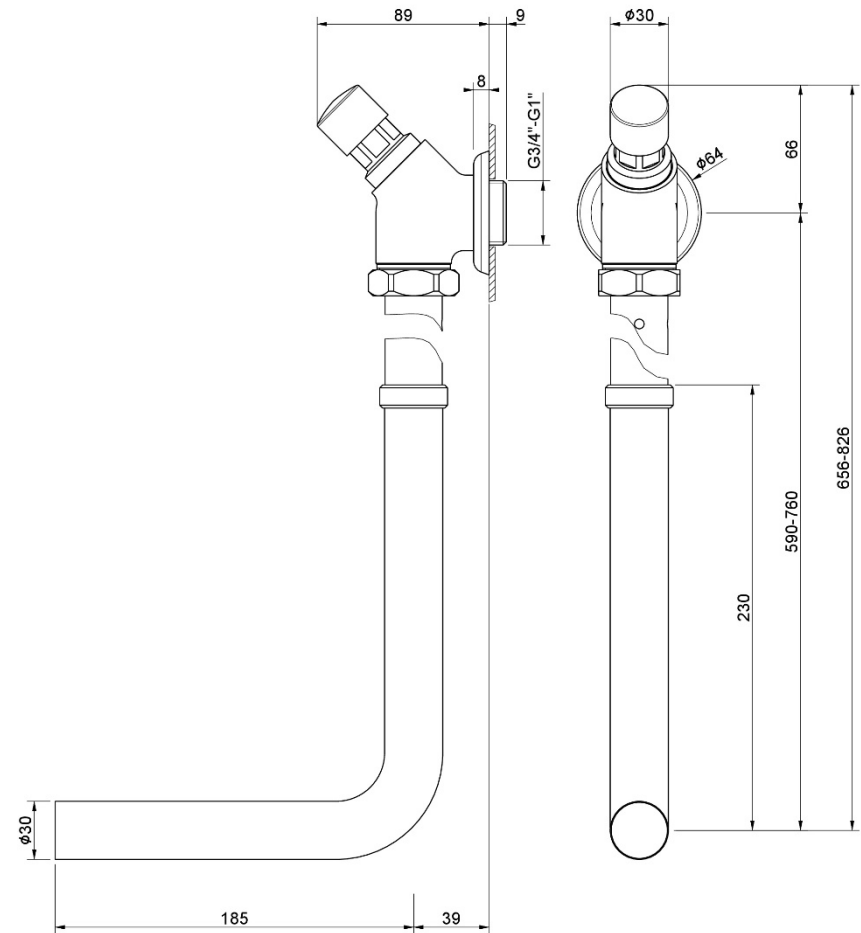

5

SCARICO / DISCHARGE

Manuale d'istruzione

Installation instruction

FLUSSOMETRO PER WC CON TUBO DI  
SCARICO

SELF-CLOSING FLUSH VALVE FOR WC  
WITH DRAINPIPE

IST025860005XXX

REV00

1

3

2

4