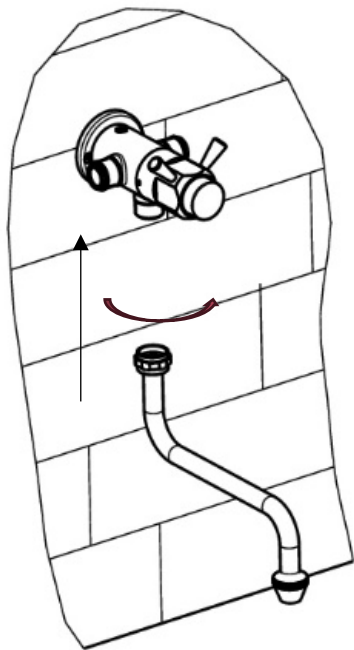

5

6

Manuale d'istruzione

Installation instruction

MISCELATORE TEMPORIZZATO ESTERNO
CON CANNA GIREVOLE

EXTERNAL SELF-CLOSING MIXER WITH
SWINGING SPOUT

La società si riserva il diritto di modificare le caratteristiche tecniche del prodotto senza preavviso. / The company reserves the right to modify the technical characteristics of the product without notice.