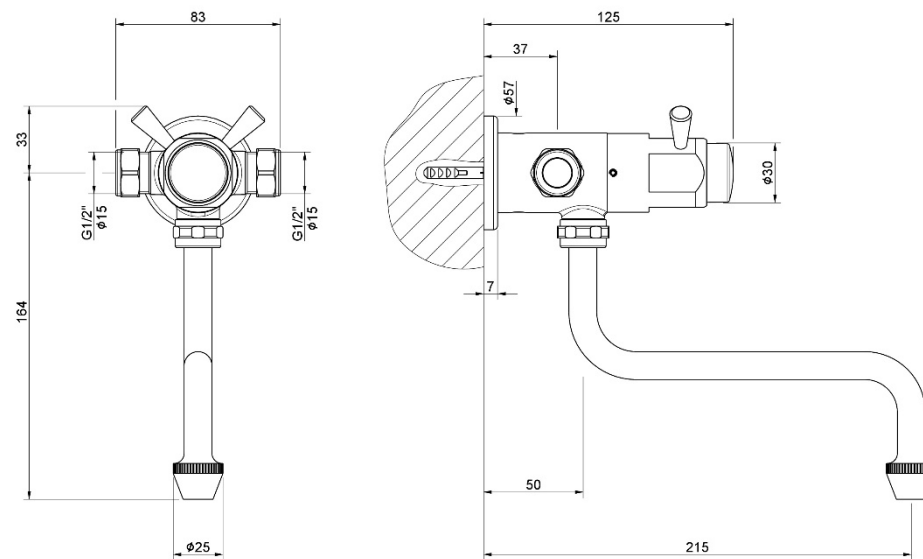

5

6

Manuale d'istruzione

Installation instruction

MISCELATORE TEMPORIZZATO ESTERNO
CON CANNA GIREVOLE

EXTERNAL SELF-CLOSING MIXER WITH
SWINGING SPOUT

La società si riserva il diritto di modificare le caratteristiche tecniche del prodotto senza preavviso. / The company reserves the right to modify the technical characteristics of the product without notice.