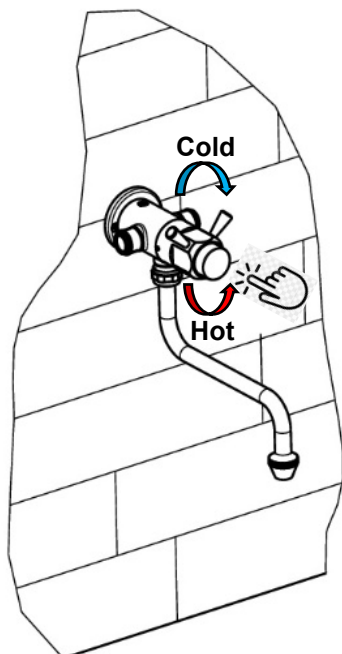

5

6

Manuale d'istruzione

Installation instruction

MISCELATORE TEMPORIZZATO ESTERNO
CON CANNA GIREVOLE

EXTERNAL SELF-CLOSING MIXER WITH
SWINGING SPOUT

La società si riserva il diritto di modificare le caratteristiche tecniche del prodotto senza preavviso. / The company reserves the right to modify the technical characteristics of the product without notice.