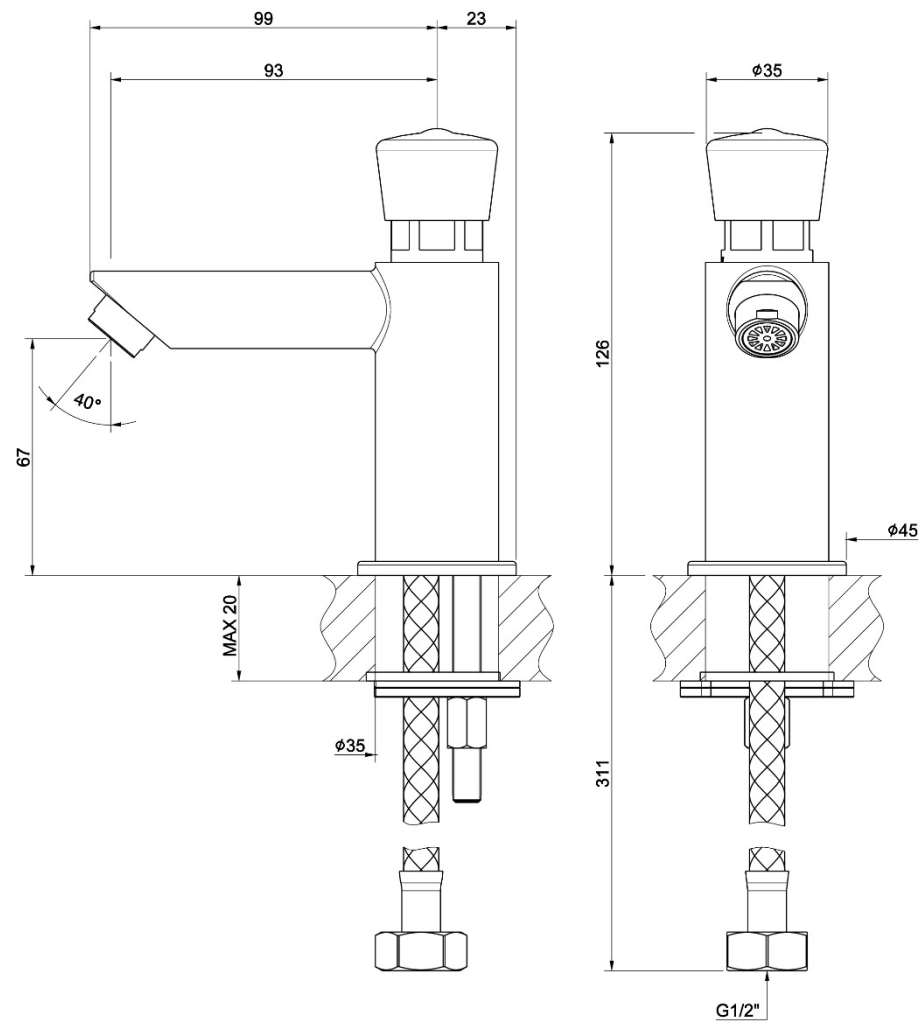

5

6

Manuale d'istruzione

Installation instruction

RUBINETTO LAVABO TEMPORIZZATO

SELF-CLOSING BASIN TAP

1

3

2

4