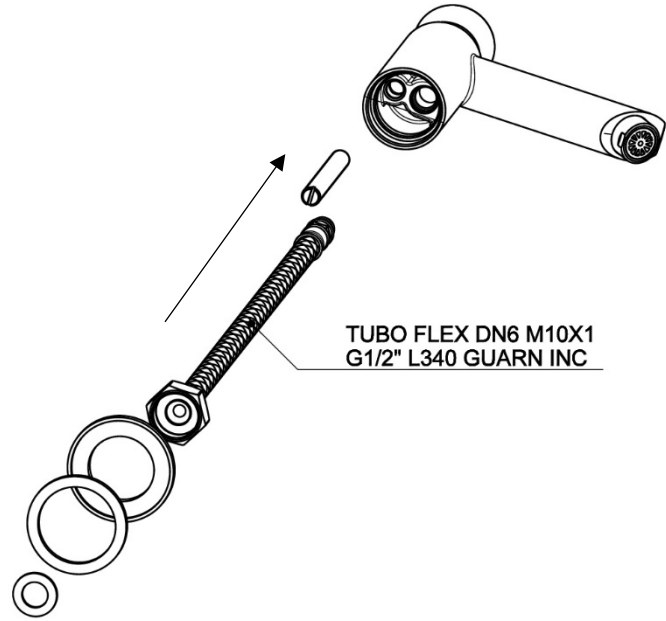

5

6

Manuale d'istruzione

Installation instruction

RUBINETTO LAVABO TEMPORIZZATO

SELF-CLOSING BASIN TAP

1

3

2

4