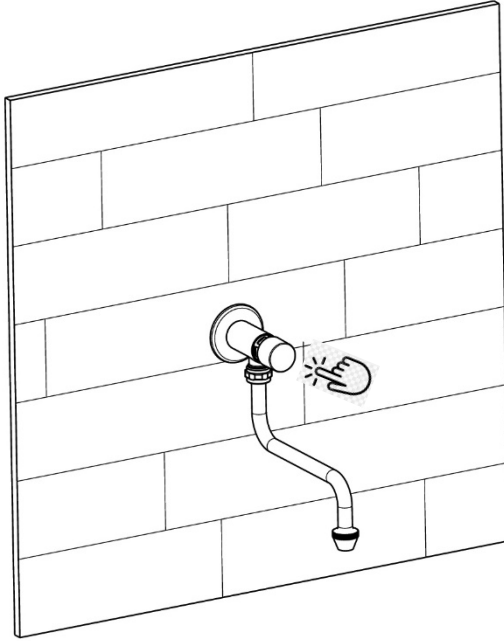

6

Manuale d'istruzione

Installation instruction

RUBINETTO A MURO CON CANNA
GIREVOLE

SELF-CLOSING WALL TAP WITH SWINGING
SPOUT

La società si riserva il diritto di modificare le caratteristiche tecniche del prodotto senza preavviso. / The company reserves the right to modify the technical characteristics of the product without notice.