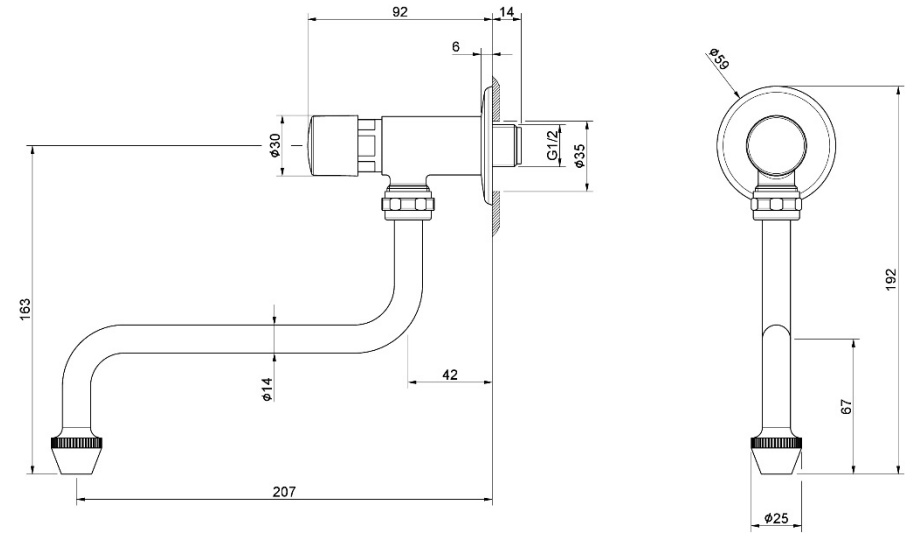

6

Manuale d'istruzione

Installation instruction

RUBINETTO A MURO CON CANNA
GIREVOLE

SELF-CLOSING WALL TAP WITH SWINGING
SPOUT

La società si riserva il diritto di modificare le caratteristiche tecniche del prodotto senza preavviso. / The company reserves the right to modify the technical characteristics of the product without notice.