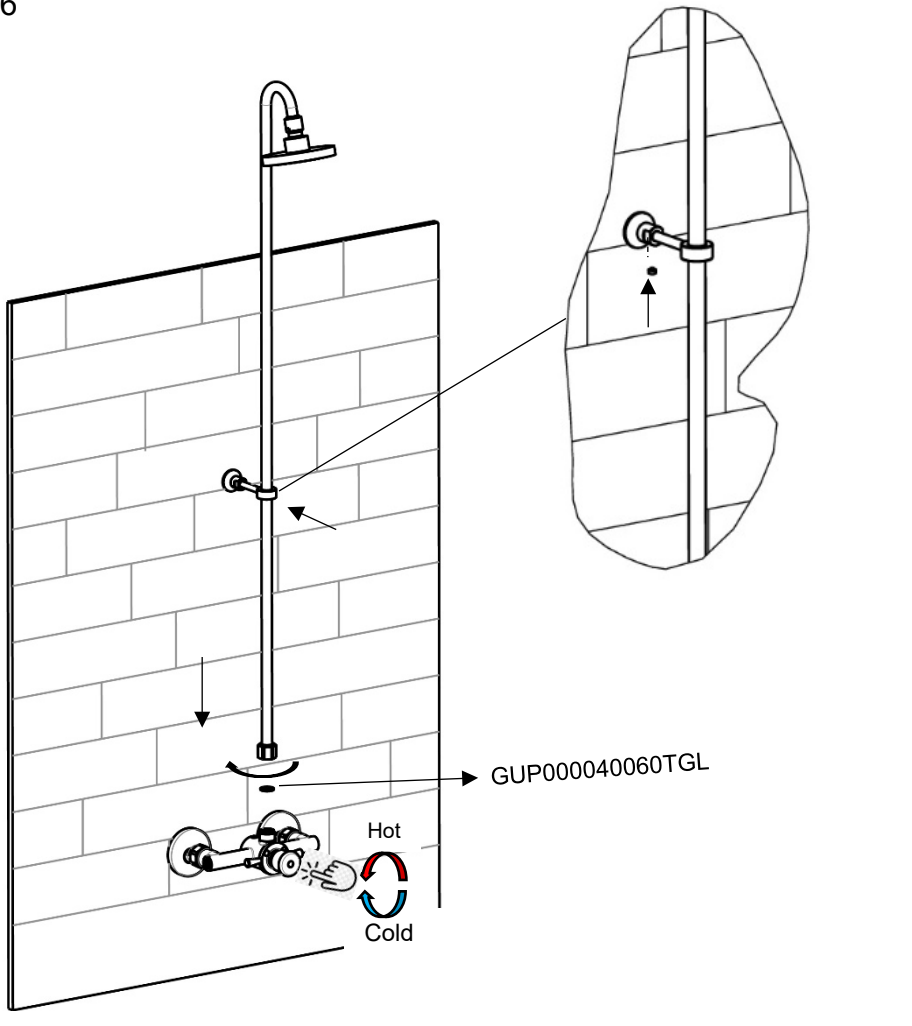

6

Manuale d'istruzione

Installation instruction

MISCELATORE TEMPORIZZATO PER DOCCIA
CON SOFFIONE TONDO Ø100

TEMPORARY MIXER FOR SHOWER
WITH ROUND SHOWER HEAD Ø100

IST025350005XXX

REV00