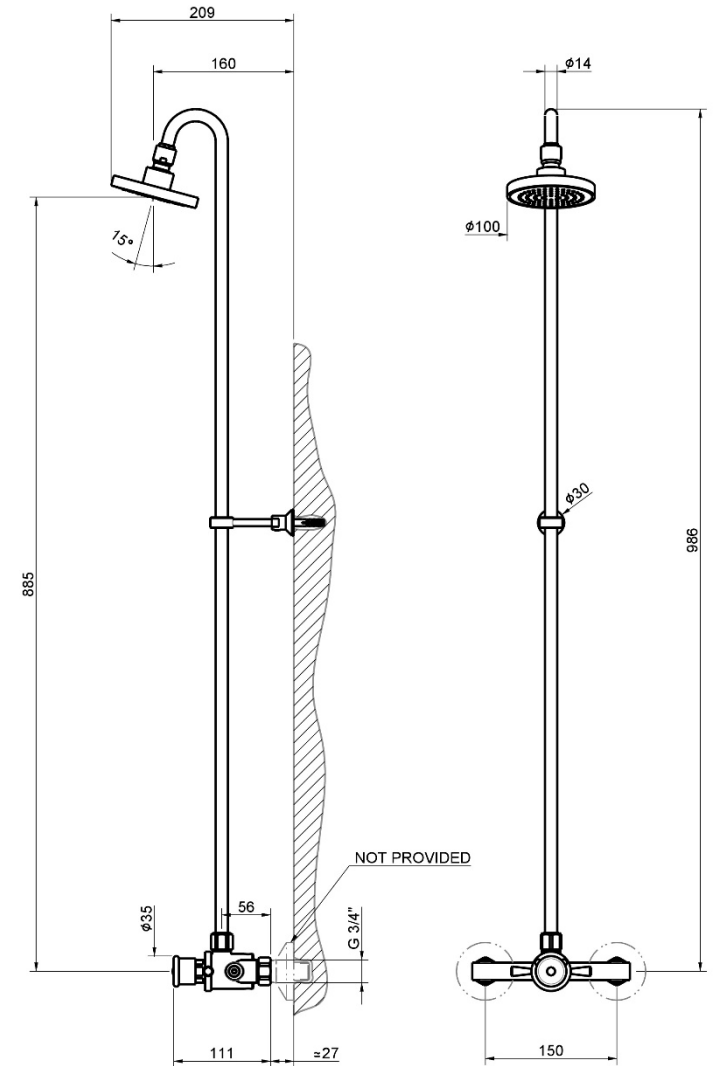

6

Manuale d'istruzione

Installation instruction

MISCELATORE TEMPORIZZATO PER DOCCIA
CON SOFFIONE TONDO Ø100

TEMPORARY MIXER FOR SHOWER
WITH ROUND SHOWER HEAD Ø100

IST025350005XXX

REV00