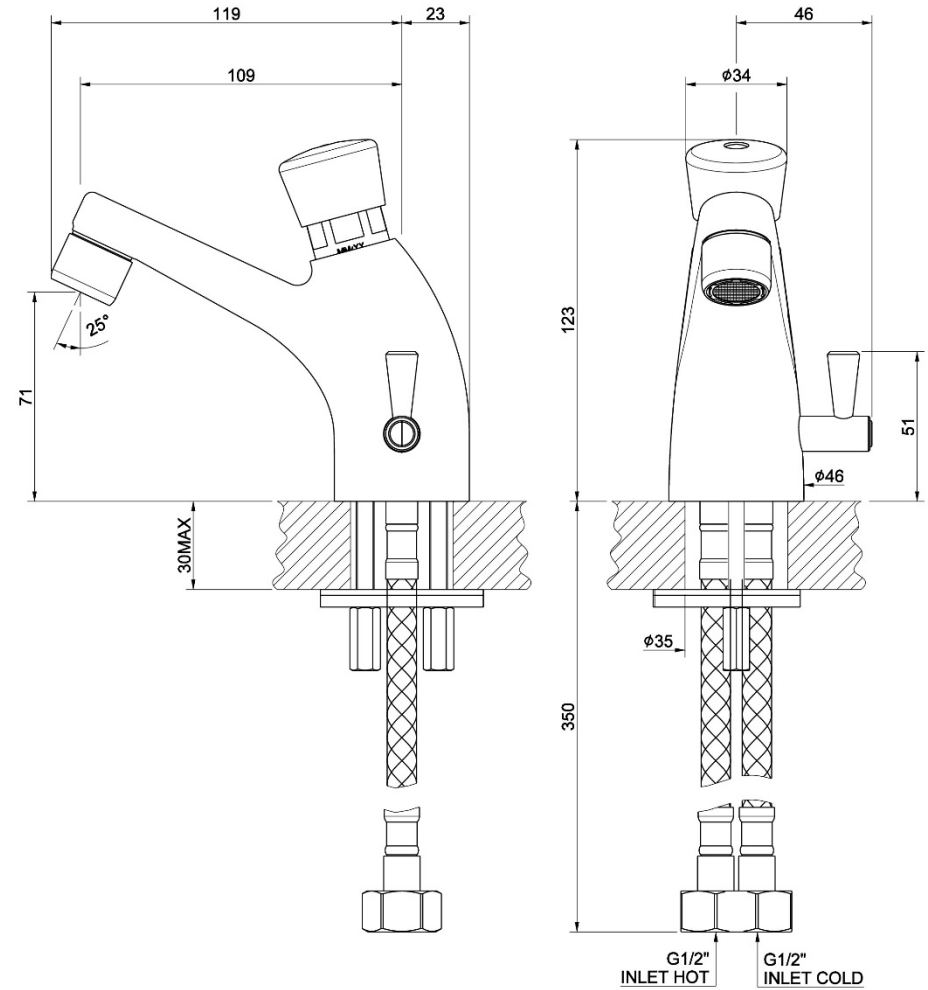

4

5

Manuale d'istruzione

Installation instruction

MISCELATORE LAVABO TEMPORIZZATO

SELF-CLOSING BASIN MIXER

La società si riserva il diritto di modificare le caratteristiche tecniche del prodotto senza preavviso. The company reserves the right to modify the technical characteristics of the product without notice.

1

2

3