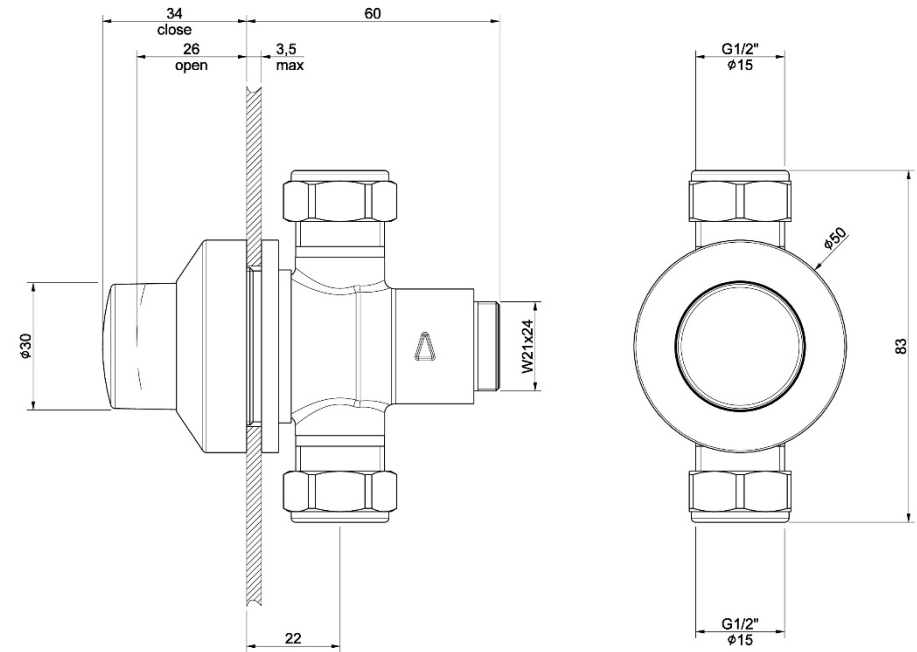

5

Manuale d'istruzione

Installation instruction

RUBINETTO TEMPORIZZATO

SELF CLOSING TAP

1

2

3

4