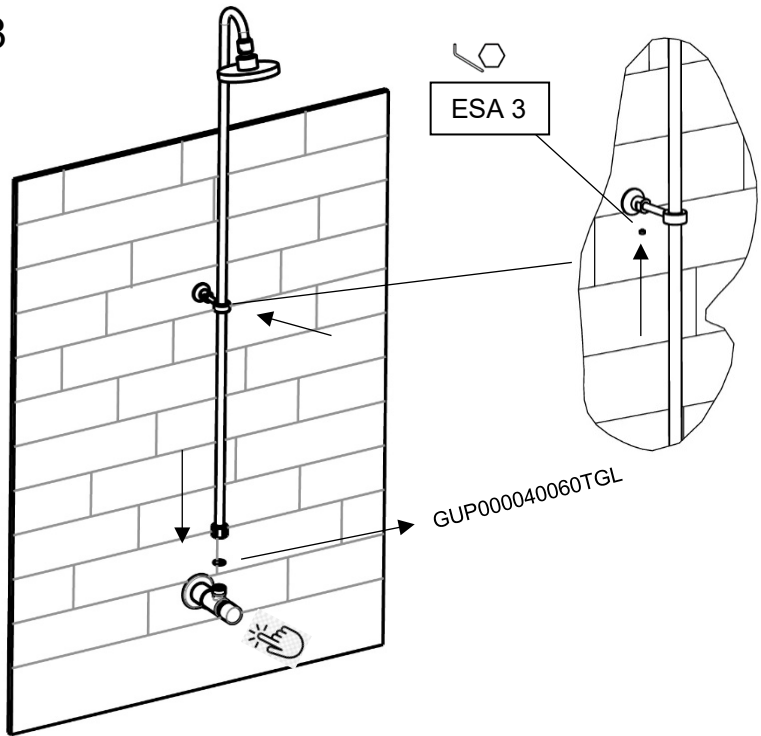

7

8

Manuale d'istruzione

Installation instruction

RUBINETTO A MURO TEMPORIZZATO
 COMPLETO DI COLONNA DOCCIA E
 SOFFIONE TONDO Ø100 ANTICALCARE
 ORIENTABILE

SELF-CLOSING WALL TAP COMPLETE WITH
 SHOWER TOWER WITH ADJUSTABLE Ø100
 ANTILIMESCALE SHOWER HEAD