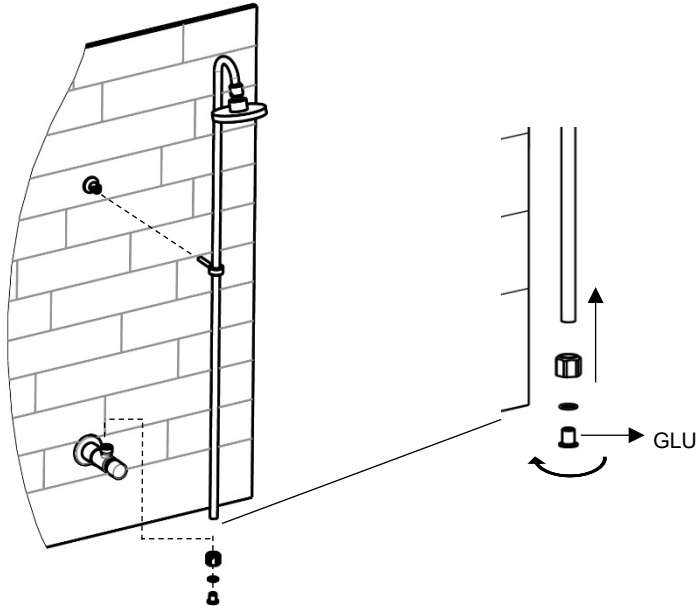

7

8

Manuale d'istruzione

Installation instruction

RUBINETTO A MURO TEMPORIZZATO
 COMPLETO DI COLONNA DOCCIA E
 SOFFIONE TONDO Ø100 ANTICALCARE
 ORIENTABILE

SELF-CLOSING WALL TAP COMPLETE WITH
 SHOWER TOWER WITH ADJUSTABLE Ø100
 ANTILIMESCALE SHOWER HEAD