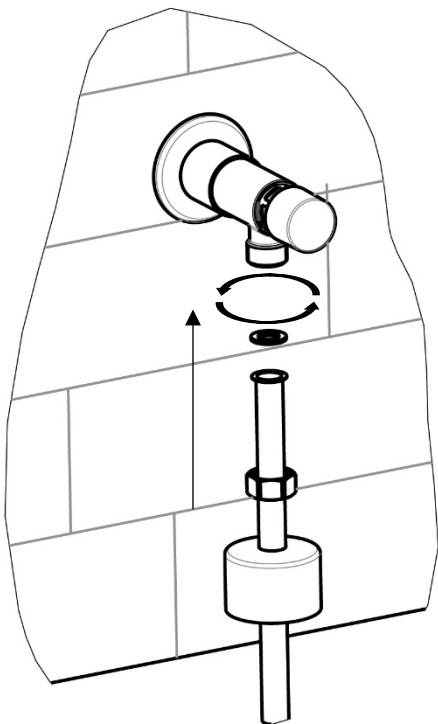

5

6

Manuale d'istruzione

Installation instruction

ORINATOIO TEMPORIZZATO COMPLETO
COMPLETE SELF-CLOSING URINAL

IST025640005XXX

REV00