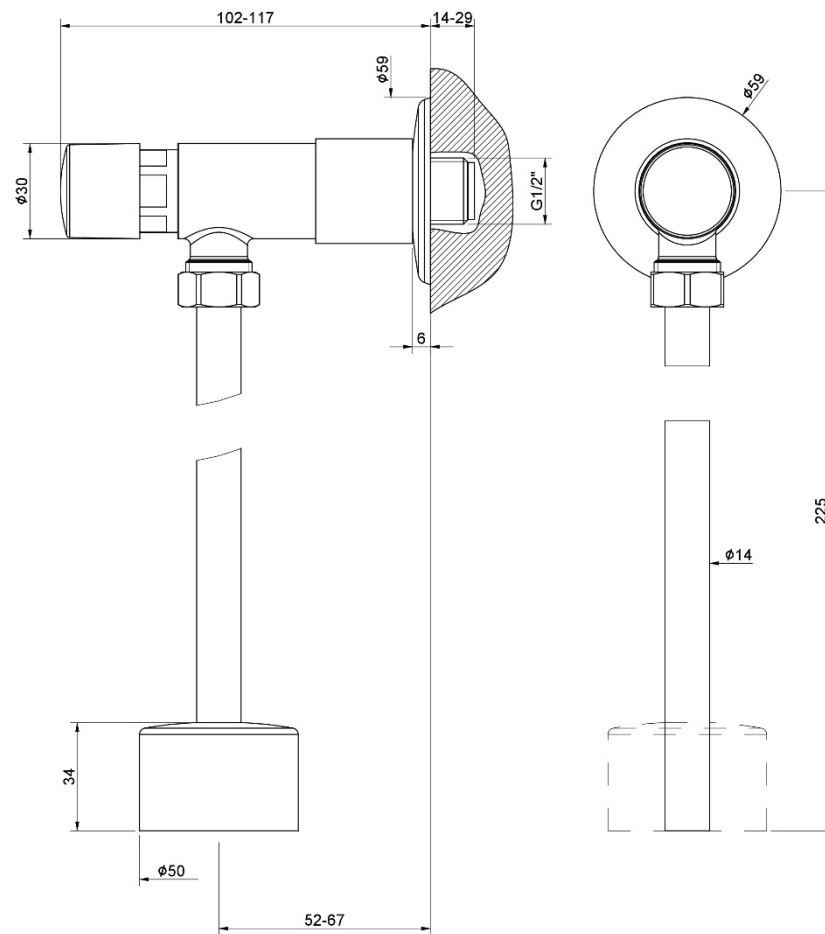

5

6

Manuale d'istruzione

Installation instruction

ORINATOIO TEMPORIZZATO COMPLETO
COMPLETE SELF-CLOSING URINAL

IST025640005XXX

REV00