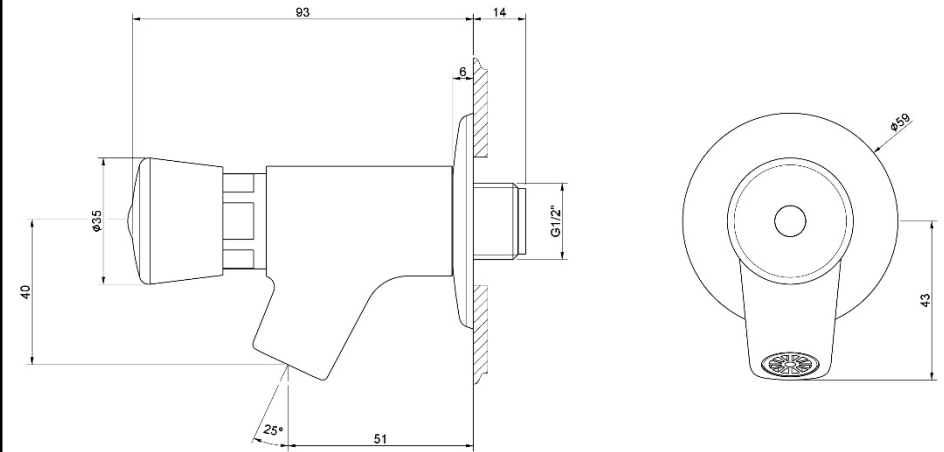

Manuale d'istruzione

Installation instruction

RUBINETTO A MURO TEMPORIZZATO  
SELF-CLOSING WALL TAP

IST025830005XXX

REV00

1

2

TEFLON

3

4