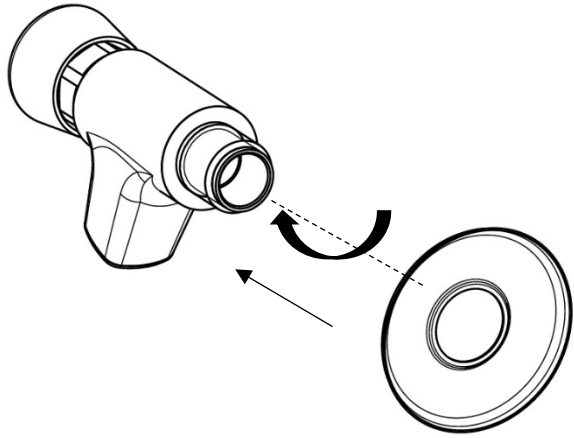

Manuale d'istruzione

Installation instruction

RUBINETTO A MURO TEMPORIZZATO  
SELF-CLOSING WALL TAP

IST025830005XXX

REV00

1

2

TEFLON