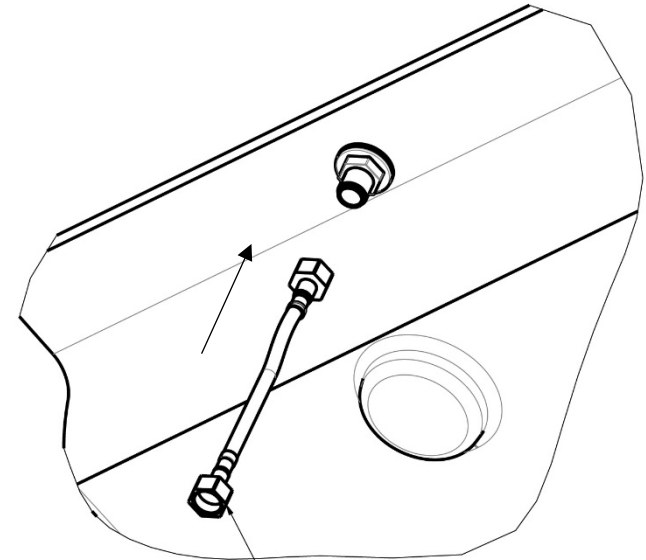

5

6

Manuale d'istruzione

Installation instruction

RUBINETTO LAVABO TEMPORIZZATO

SELF-CLOSING BASIN TAP

1

GUARN. SAG. D 40 X
21 X 2,5

SHAPED GASKET D 40
X 21 X 2,5

DADO 1/2" FLANGIATO
STAMPATO

1/2" FLANGED NUT

3

2

G1/2"

4

FLES. G1/2"/G1/2"
NON FORNITO

FLEX G1/2"/G1/2"
NOT PROVIDED