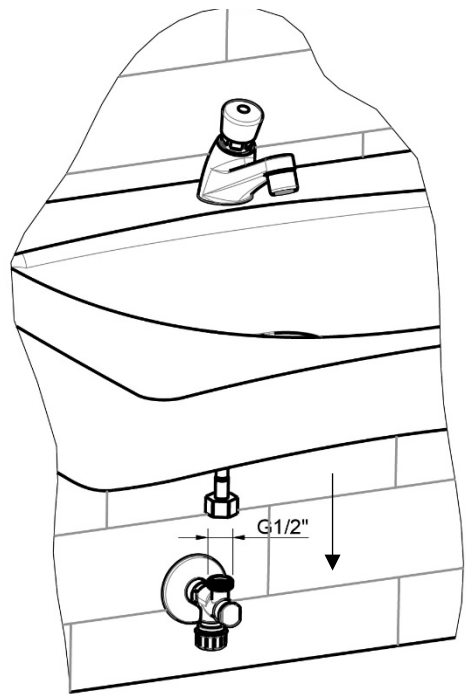

5

6

Manuale d'istruzione

Installation instruction

RUBINETTO LAVABO TEMPORIZZATO

SELF-CLOSING BASIN TAP

1

GUARN. SAG. D 40 X
21 X 2,5

SHAPED GASKET D 40
X 21 X 2,5

DADO 1/2" FLANGIATO
STAMPATO

1/2" FLANGED NUT

3

2

G1/2"

4

FLES. G1/2"/G1/2"
NON FORNITO