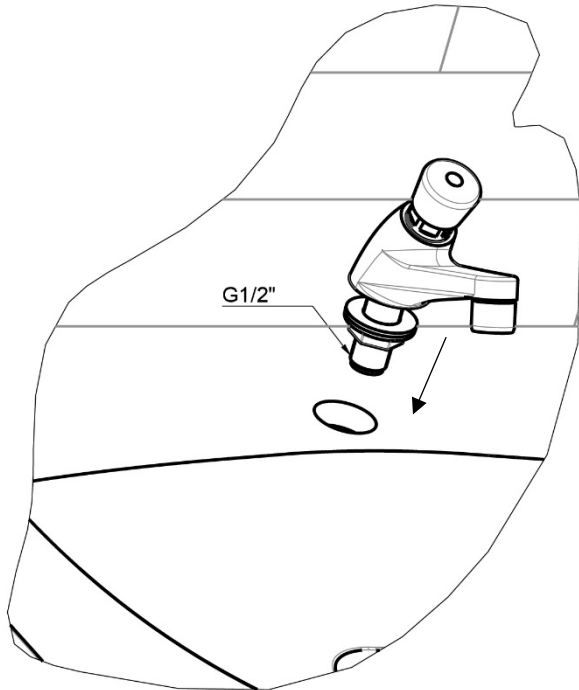

5

6

Manuale d'istruzione

Installation instruction

RUBINETTO LAVABO TEMPORIZZATO

SELF-CLOSING BASIN TAP

1

GUARN. SAG. D 40 X
21 X 2,5

SHAPED GASKET D 40
X 21 X 2,5

DADO 1/2" FLANGIATO
STAMPATO

1/2" FLANGED NUT

3

2

G1/2"

4

FLES. G1/2"/G1/2"
NON FORNITO

FLEX G1/2"/G1/2"
NOT PROVIDED