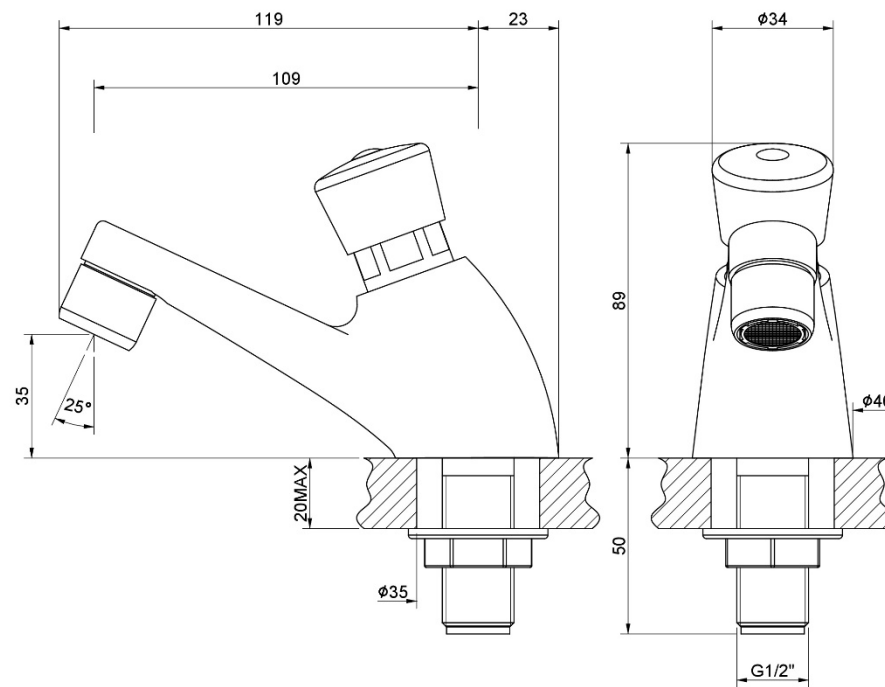

5

6

Manuale d'istruzione

Installation instruction

RUBINETTO LAVABO TEMPORIZZATO

SELF-CLOSING BASIN TAP

1

GUARN. SAG. D 40 X
21 X 2,5

SHAPED GASKET D 40
X 21 X 2,5

DADO 1/2" FLANGIATO
STAMPATO

1/2" FLANGED NUT

3

2

G1/2"

4

FLES. G1/2"/G1/2"
NON FORNITO

FLEX G1/2"/G1/2"
NOT PROVIDED