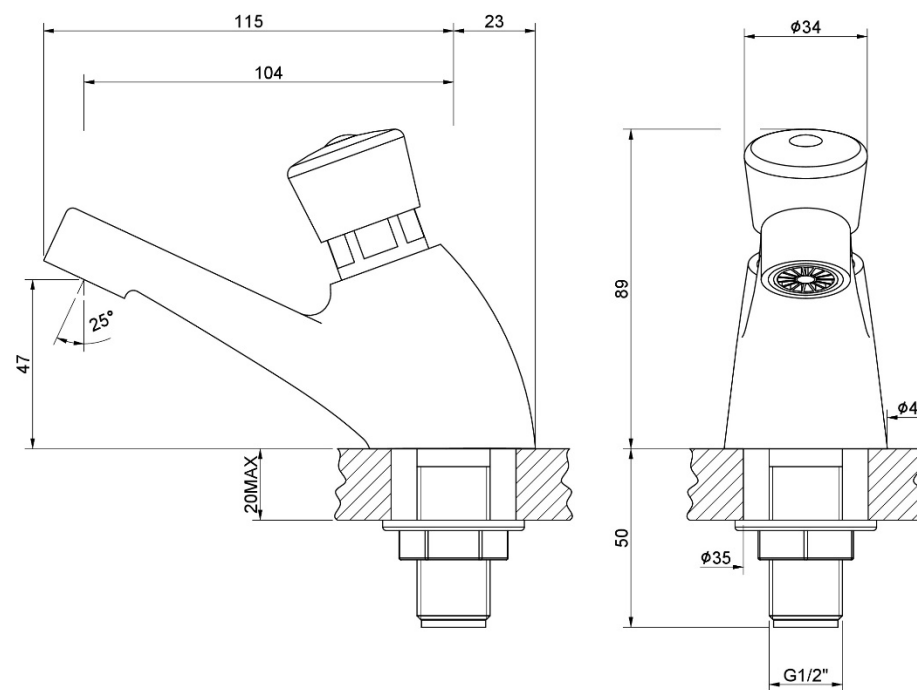

5

6

Manuale d'istruzione

Installation instruction

RUBINETTO LAVABO TEMPORIZZATO

SELF-CLOSING BASIN TAP

1

GUARN. SAG. D 40 X
21 X 2,5

SHAPED GASKET D 40
X 21 X 2.5

DADO 1/2" FLANGIATO
STAMPATO

1/2" FLANGED NUT

2

G1/2"

3

4

FLES. G1/2"/G1/2"
NON FORNITO

FLEX G1/2"/G1/2"
NOT PROVIDED