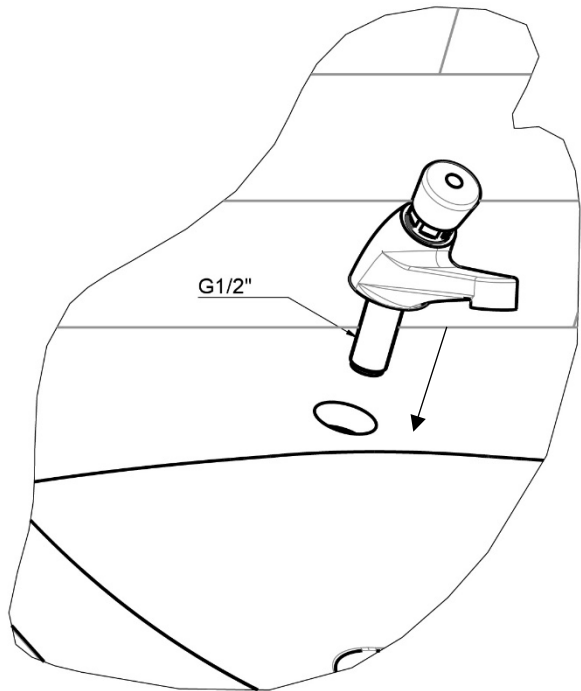

5

6

Manuale d'istruzione

Installation instruction

RUBINETTO LAVABO TEMPORIZZATO

SELF-CLOSING BASIN TAP

1

GUARN. SAG. D 40 X
21 X 2,5

SHAPED GASKET D 40
X 21 X 2.5

DADO 1/2" FLANGIATO
STAMPATO

1/2" FLANGED NUT

2

G1/2"

3

4

FLES. G1/2"/G1/2"
NON FORNITO

FLEX G1/2"/G1/2"
NOT PROVIDED