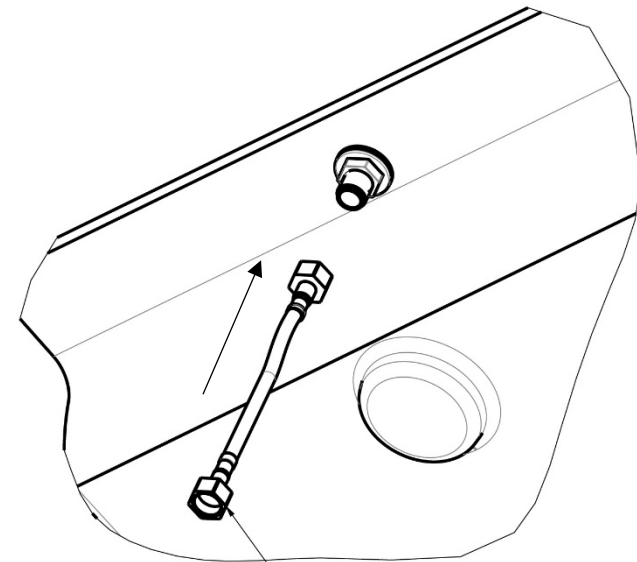

5

6

Manuale d'istruzione

Installation instruction

RUBINETTO LAVABO TEMPORIZZATO

SELF-CLOSING BASIN TAP

1

GUARN. SAG. D 40 X
21 X 2,5

SHAPED GASKET D 40
X 21 X 2.5

DADO 1/2" FLANGIATO
STAMPATO

1/2" FLANGED NUT

2

G1/2"

3

4

FLES. G1/2"/G1/2"
NON FORNITO

FLEX G1/2"/G1/2"
NOT PROVIDED