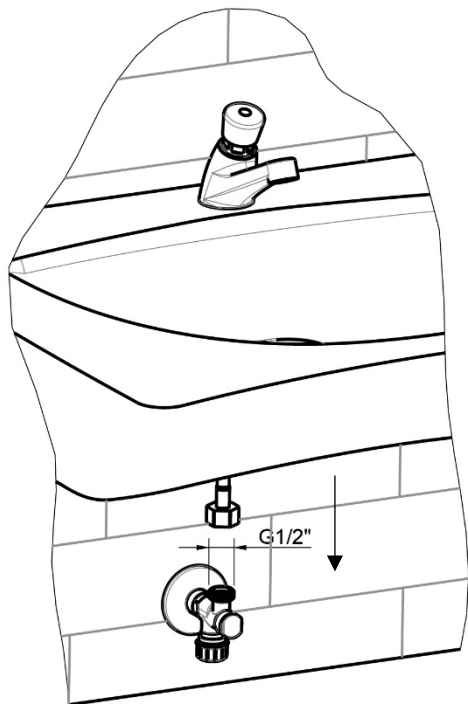

5

6

Manuale d'istruzione

Installation instruction

RUBINETTO LAVABO TEMPORIZZATO

SELF-CLOSING BASIN TAP

1

GUARN. SAG. D 40 X
21 X 2,5

SHAPED GASKET D 40
X 21 X 2.5

DADO 1/2" FLANGIATO
STAMPATO

1/2" FLANGED NUT

2

G1/2"

3

4

FLES. G1/2"/G1/2"
NON FORNITO