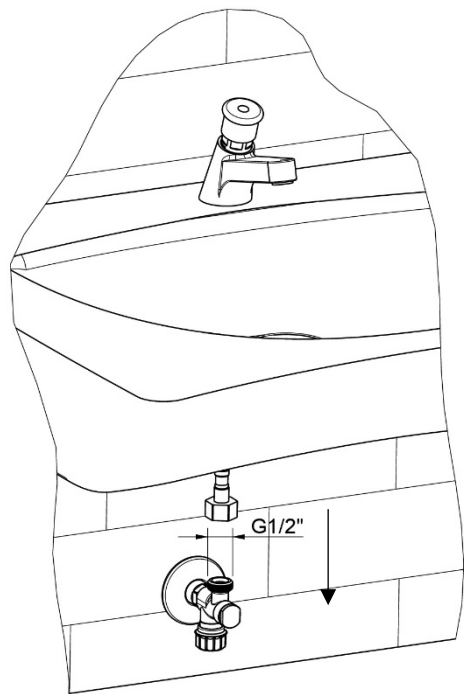

5

6

Manuale d'istruzione

Installation instruction

RUBINETTO LAVABO TEMPORIZZATO

SELF-CLOSING BASIN TAP

1

GUARN. SAG. D 40 X
21 X 2,5

SHAPED GASKET D
40 X 21 X 2,5

DADO 1/2" FLANGIATO
STAMPATO

1/2" FLANGED NUT

2

G1/2"

3

4

FLES. G1/2"/G1/2"
NON FORNITO