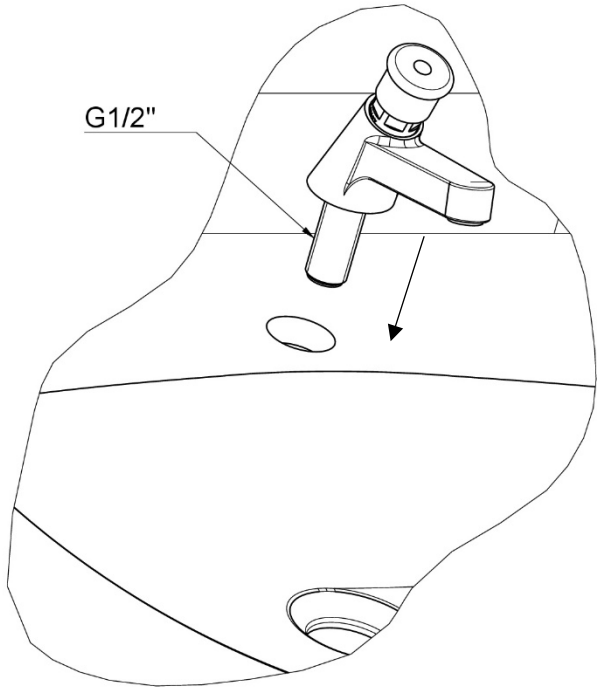

5

6

Manuale d'istruzione

Installation instruction

RUBINETTO LAVABO TEMPORIZZATO

SELF-CLOSING BASIN TAP

1

GUARN. SAG. D 40 X
21 X 2,5

SHAPED GASKET D
40 X 21 X 2,5

DADO 1/2" FLANGIATO
STAMPATO

1/2" FLANGED NUT

2

G1/2"

3

4

FLES. G1/2"/G1/2"
NON FORNITO

FLEX G1/2"/G1/2"
NOT PROVIDED