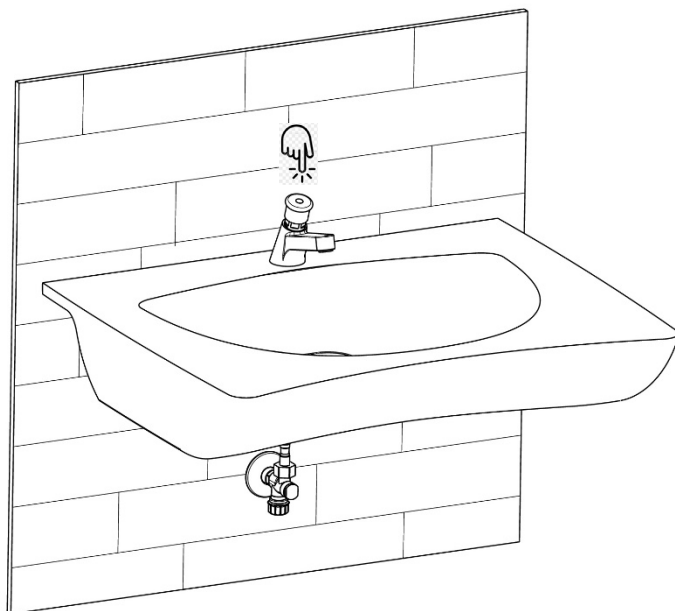

5

6

Manuale d'istruzione

Installation instruction

RUBINETTO LAVABO TEMPORIZZATO

SELF-CLOSING BASIN TAP

1

GUARN. SAG. D 40 X
21 X 2,5

SHAPED GASKET D
40 X 21 X 2,5

DADO 1/2" FLANGIATO
STAMPATO

1/2" FLANGED NUT

2

G1/2"

3

4

FLES. G1/2"/G1/2"
NON FORNITO