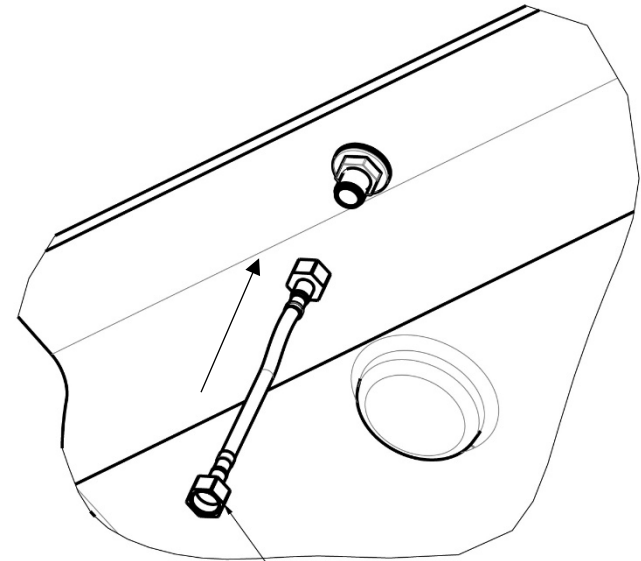

5

6

Manuale d'istruzione

Installation instruction

RUBINETTO LAVABO TEMPORIZZATO

SELF-CLOSING BASIN TAP

1

GUARN. SAG. D 40 X
21 X 2,5

SHAPED GASKET D
40 X 21 X 2,5

DADO 1/2" FLANGIATO
STAMPATO

1/2" FLANGED NUT

2

G1/2"

3

4

FLES. G1/2"/G1/2"
NON FORNITO

FLEX G1/2"/G1/2"
NOT PROVIDED