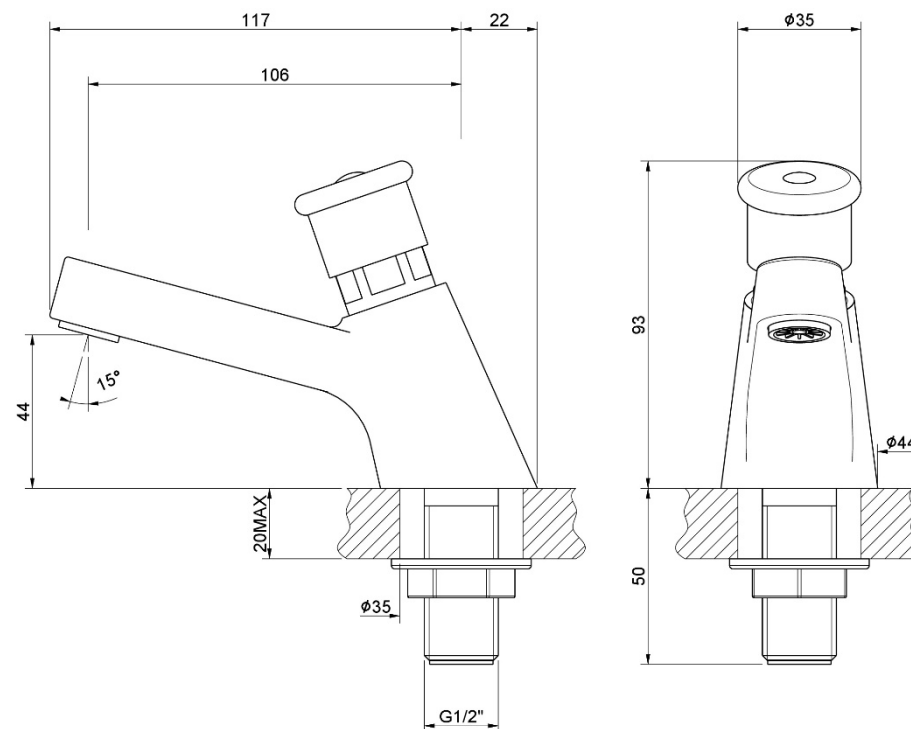

5

6

Manuale d'istruzione

Installation instruction

RUBINETTO LAVABO TEMPORIZZATO

SELF-CLOSING BASIN TAP

1

GUARN. SAG. D 40 X
21 X 2,5

SHAPED GASKET D
40 X 21 X 2,5

DADO 1/2" FLANGIATO
STAMPATO

1/2" FLANGED NUT

2

G1/2"

3

4

FLES. G1/2"/G1/2"
NON FORNITO

FLEX G1/2"/G1/2"
NOT PROVIDED