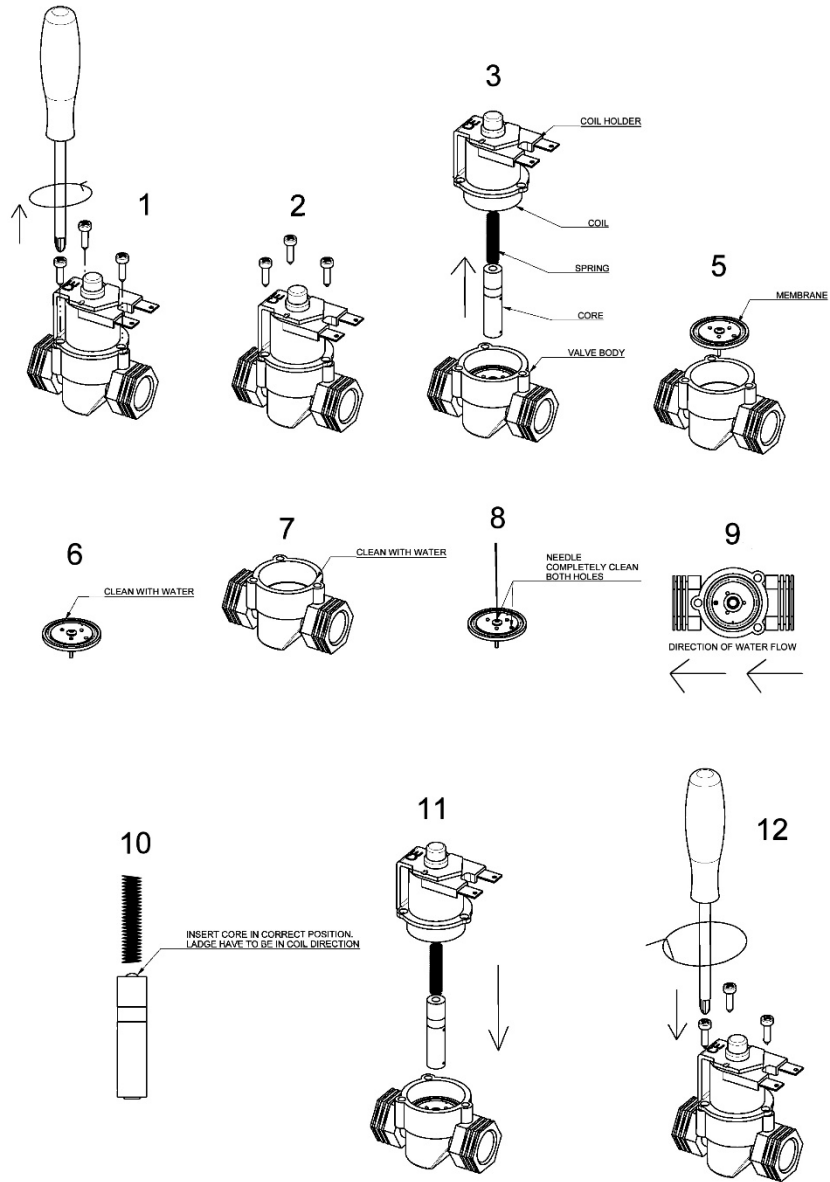

* CLEANING THE MINISERIES SOLENOID VALVE

PULIZIA DELL'ELETTROVALVOLA SERIE MINI

* VALIDO PER MODELLI (7014B-C / 7035B-C / 7035PB-C / 7035MIXB-C / 7091B-C / 7092B-C / 7093B-C / 7013B-C/7094B-C)

Manuale d'istruzione

Installation instruction

MISCELATORE LAVELLO ELETTRONICO
CON
CANNA GIREVOLE
(batteria)

ELECTRONIC SINK WITH SWINGING
SPOUT
(battery)