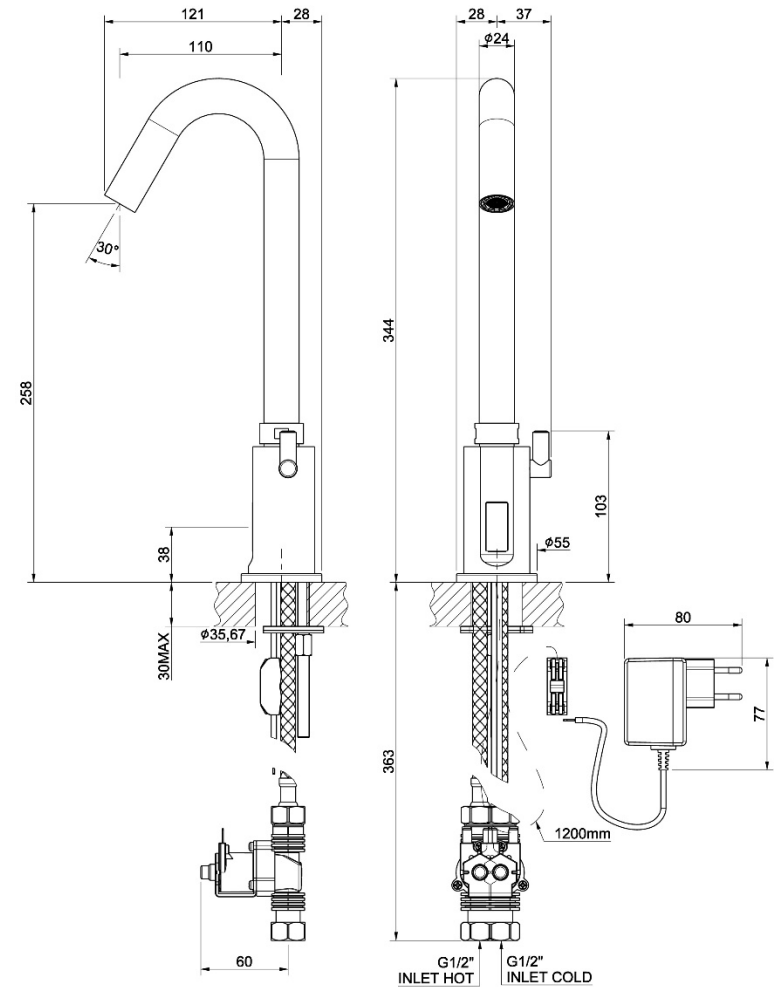

\* CLEANING THE MINISERIES SOLENOID VALVE

PULIZIA DELL'ELETTROVALVOLA SERIE MINI

\* VALIDO PER MODELLI (7014B-C / 7035B-C / 7035PB-C / 7035MIXB-C / 7091B-C / 7092B-C / 7093B-C / 7013B-C/7094B-C)

Manuale d'istruzione

Installation instruction

MISCELATORE LAVELLO ELETTRONICO  
CON  
CANNA GIREVOLE  
(corrente)

ELECTRONIC SINK WITH SWINGING  
SPOUT  
(current)

La società si riserva il diritto di modificare le caratteristiche tecniche del prodotto senza preavviso. / The company reserves the right to modify the technical characteristics of the product without notice.