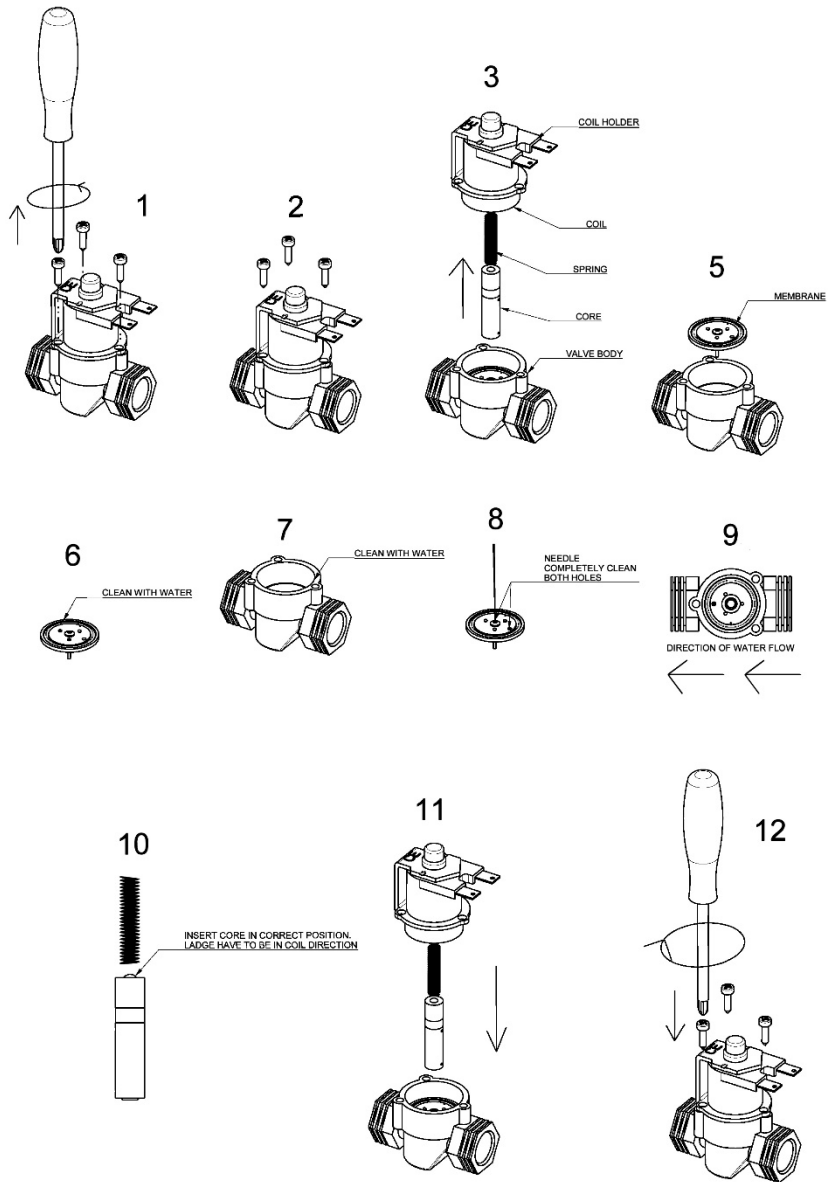

\* CLEANING THE MINISERIES SOLENOID VALVE

PULIZIA DELL'ELETTROVALVOLA SERIE MINI

\* VALIDO PER MODELLI (7014B-C / 7035B-C / 7035PB-C / 7035MIXB-C / 7091B-C / 7092B-C / 7093B-C / 7013B-C/7094B-C)

Manuale d'istruzione

Installation instruction

MISCELATORE LAVELLO ELETTRONICO  
CON  
CANNA GIREVOLE  
(corrente)

ELECTRONIC SINK WITH SWINGING  
SPOUT  
(current)

La società si riserva il diritto di modificare le caratteristiche tecniche del prodotto senza preavviso. / The company reserves the right to modify the technical characteristics of the product without notice.