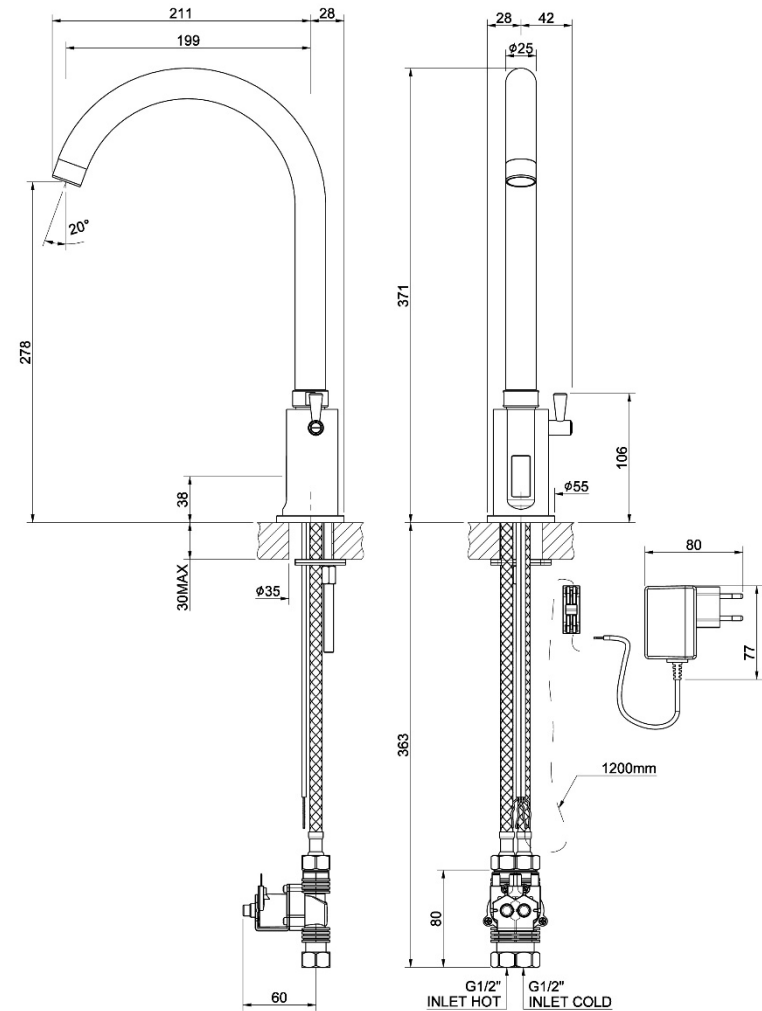

* CLEANING THE MINI SERIES SOLENOID VALVE

PULIZIA DELL'ELETTROVALVOLA SERIE MINI

* VALIDO PER MODELLI (7014B-C / 7035B-C / 7035PB-C / 7035MIXB-C / 7091B-C / 7092B-C / 7093B-C / 7013B-C)

Manuale d'istruzione

Installation instruction

MISCELATORE LAVELLO ELETTRONICO
CON
CANNA GIREVOLE
(corrente)

ELECTRONIC SINK WITH SWINGING
SPOUT
(current)

IST022740005XXX

REV00