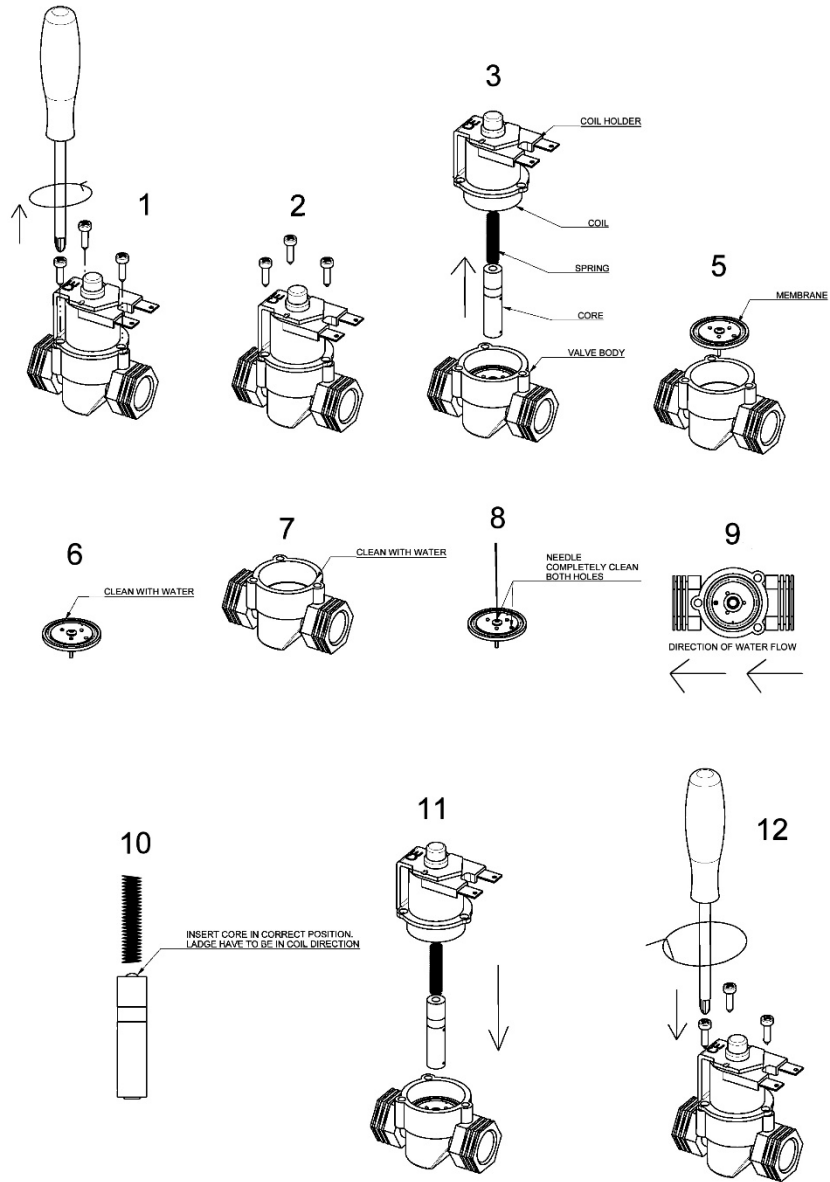

* CLEANING THE MINI SERIES SOLENOID VALVE

PULIZIA DELL'ELETTROVALVOLA SERIE MINI

* VALIDO PER MODELLI (7014B-C / 7035B-C / 7035PB-C / 7035MIXB-C / 7091B-C / 7092B-C / 7093B-C / 7013B-C)

Manuale d'istruzione

Installation instruction

MISCELATORE LAVELLO ELETTRONICO
CON
CANNA GIREVOLE
(corrente)

ELECTRONIC SINK WITH SWINGING
SPOUT
(current)

IST022740005XXX

REV00