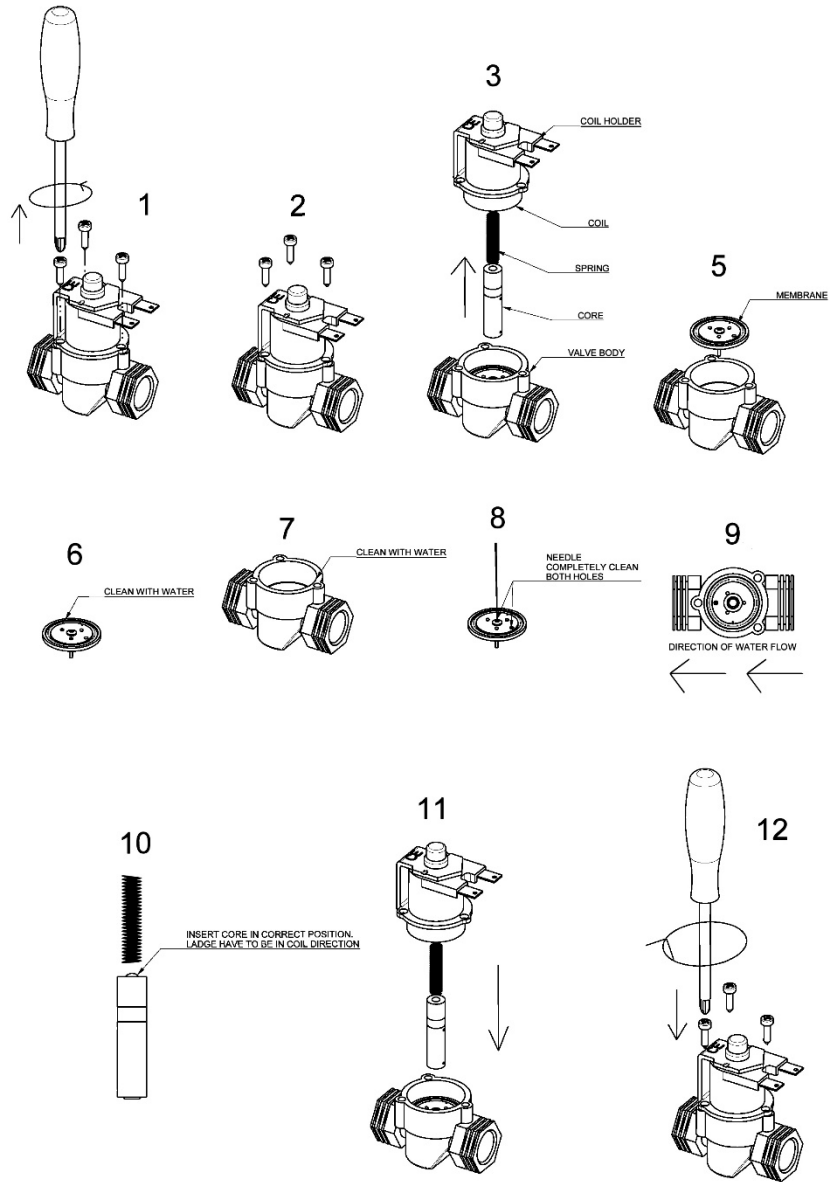

* CLEANING THE MINI SERIES SOLENOID VALVE

PULIZIA DELL'ELETTROVALVOLA SERIE MINI

* VALIDO PER MODELLI (7014B-C / 7035B-C / 7035PB-C / 7035MIXB-C / 7091B-C / 7092B-C / 7093B-C / 7013B-C)

Manuale d'istruzione

Installation instruction

MISCELATORE LAVABO ELETTRONICO
CON
CANNA GIREVOLE
(batteria)

ELECTRONIC BASIN WITH SWINGING
SPOUT
(battery)

IST022700005XXX

REV00