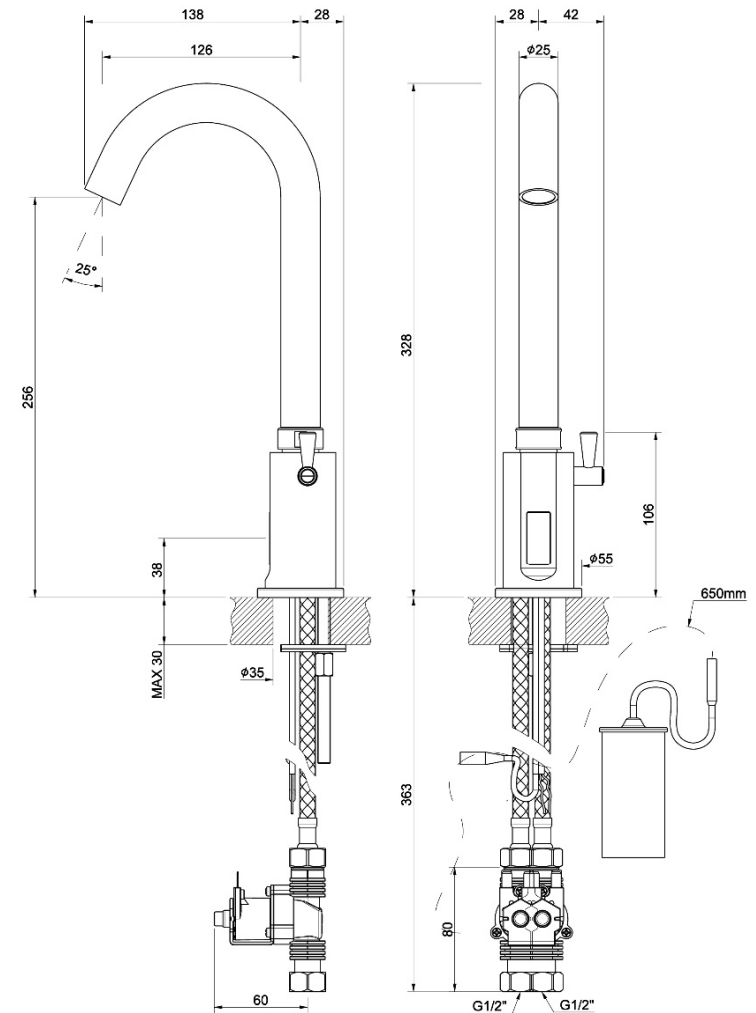

* CLEANING THE MINI SERIES SOLENOID VALVE

PULIZIA DELL'ELETTROVALVOLA SERIE MINI

* VALIDO PER MODELLI (7014B-C / 7035B-C / 7035PB-C / 7035MIXB-C / 7091B-C / 7092B-C / 7093B-C / 7013B-C)

Manuale d'istruzione

Installation instruction

MISCELATORE LAVABO ELETTRONICO
CON
CANNA GIREVOLE
(batteria)

ELECTRONIC BASIN WITH SWINGING
SPOUT
(battery)

IST022700005XXX

REV00