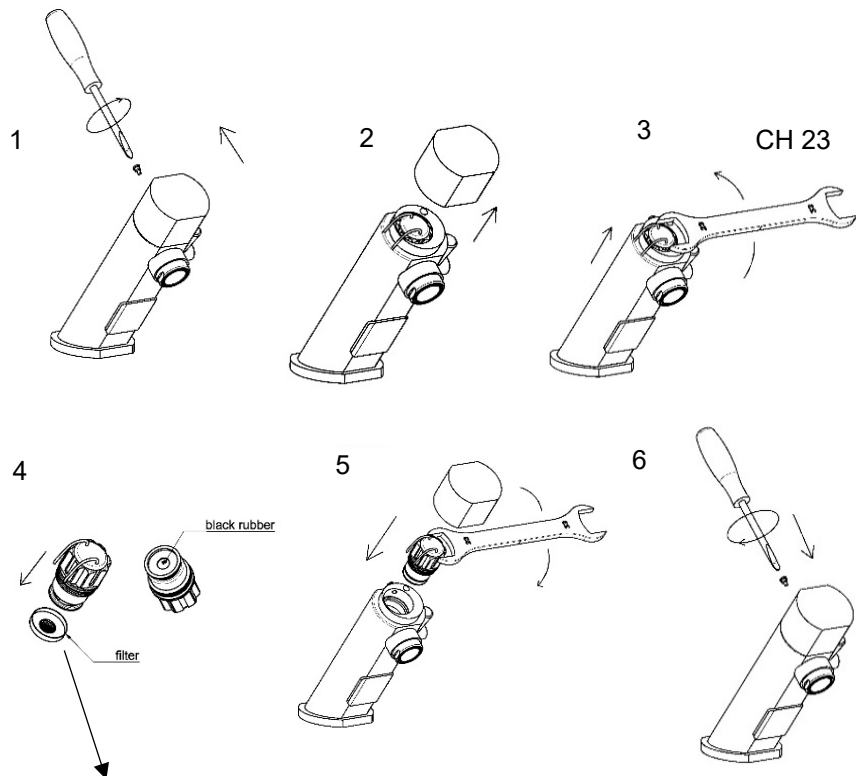

* CLEANING THE MICRO SOLENOID VALVE

PULIZIA DELLA LETTROVALVOLA

Remove the filter and clean it.
Clean also solenoid black rubber.
It must be closed without impurity

Rimuovere il filtro e pulirlo.
Pulisci anche il solenoide in gomma
nera.
Deve essere chiuso senza impurità

* VALIDO PER MODELLI (7024B-C / 7025B-C / 7030B-C / 7031B-C/7036B-C/7036PB-PC

Manuale d'istruzione

Installation instruction

MISCELATORE LAVABO ELETTRICO
CON PROLUNGA
(batteria)

MIX ELECTRONIC BASIN TAP WITH
EXTENSION
(battery)