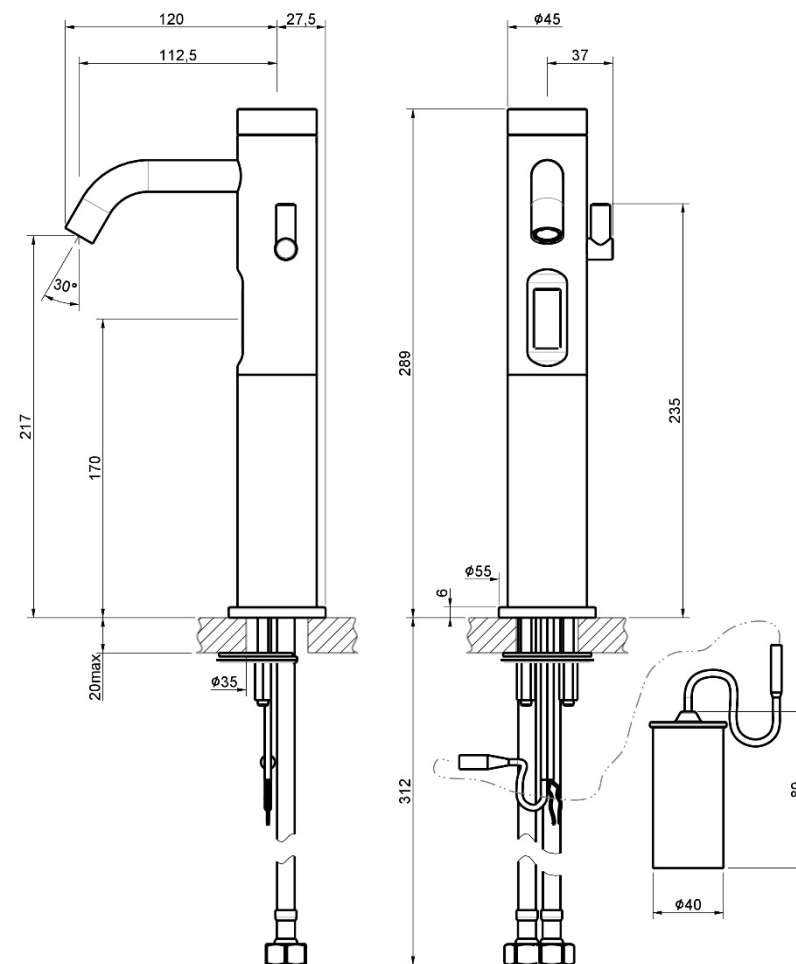

* VALIDO PER MODELLI (7024B-C / 7025B-C / 7030B-C / 7031B-C/7036B-C/7036PB-PC

Manuale d'istruzione

Installation instruction

MISCELATORE LAVABO ELETTRICO
CON PROLUNGA
(batteria)

MIX ELECTRONIC BASIN TAP WITH
EXTENSION
(battery)