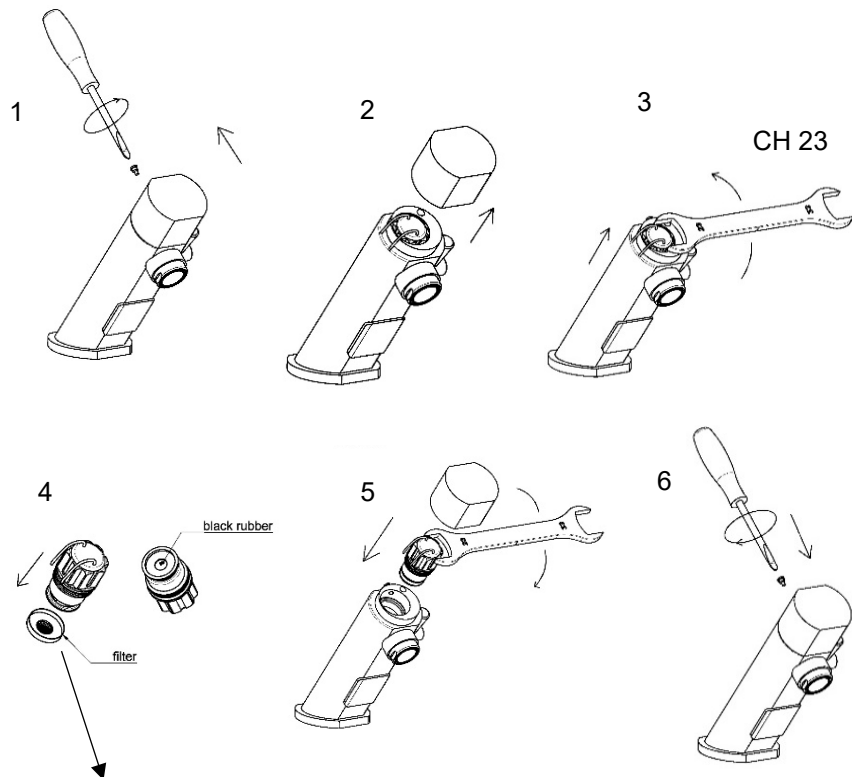

* CLEANING THE MICRO SOLENOID VALVE

PULIZIA DELLA LETTROVALVOLA

Remove the filter and clean it.
Clean also solenoid black rubber.
It must be closed without impurity

Rimuovere il filtro e pulirlo.
Pulisci anche il solenoide in gomma
nera.
Deve essere chiuso senza impurità

* VALIDO PER MODELLI (7024B-C / 7025B-C / 7030B-C / 7031B-C / 7036B-C / 7036PB-PC)

Manuale d'istruzione

Installation instruction

MISCELATORE LAVABO ELETTRONICO
CON PROLUNGA
(corrente)

MIX ELECTRONIC BASIN TAP WITH
EXTENSION