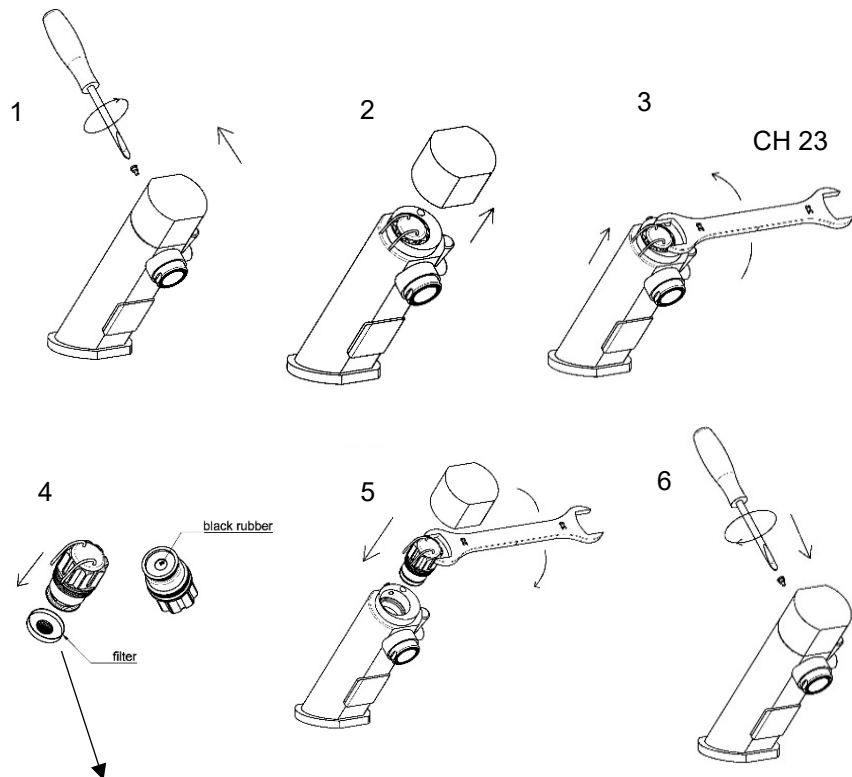

* CLEANING THE MICRO SOLENOID VALVE

PULIZIA DELLA LETTROVALVOLA

Remove the filter and clean it.
Clean also solenoid black rubber.
It must be closed without impurity

Rimuovere il filtro e pulirlo.
Pulisci anche il solenoide in gomma
nera.
Deve essere chiuso senza impurità

* VALIDO PER MODELLI (7024B-C / 7025B-C / 7030B-C / 7031B-C/7036B-C

Manuale d'istruzione

Installation instruction

MISCELATORE LAVABO ELETTRONICO
(corrente)

MIX ELECTRONIC BASIN TAP
(current)