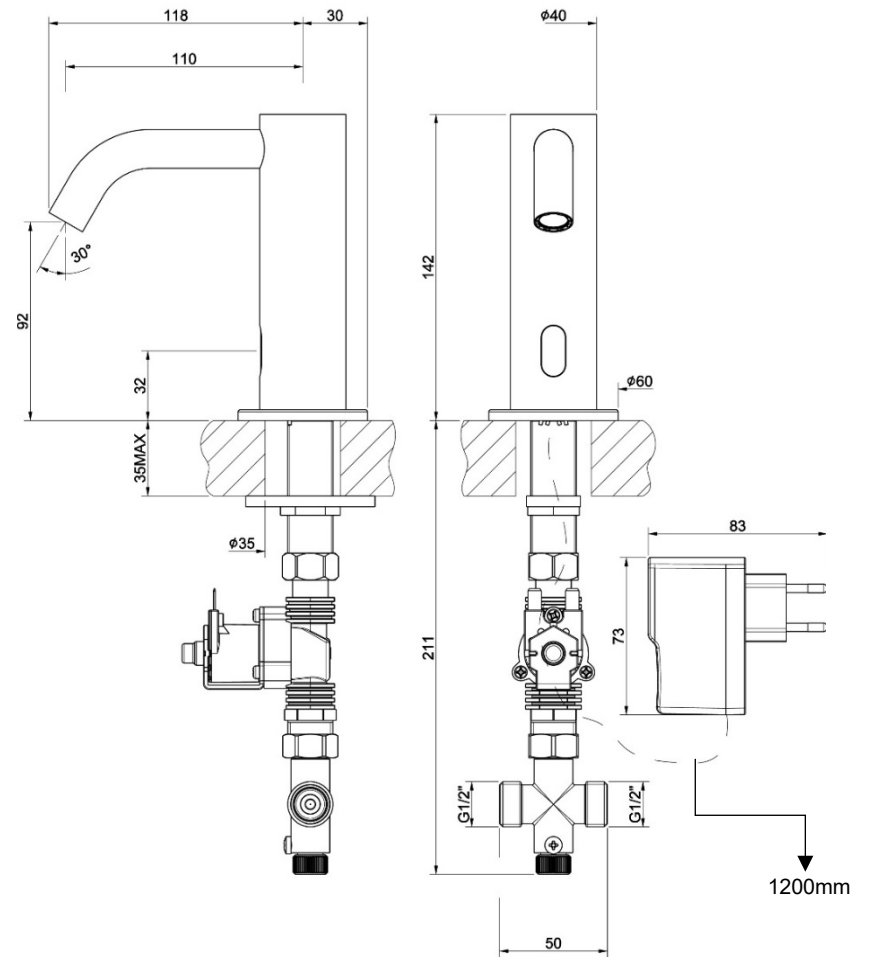

\* CLEANING THE MINI SERIES SOLENOID VALVE

PULIZIA DELL'ELETTROVALVOLA SERIE MINI

\* VALIDO PER MODELLI (7014B-C / 7035B-C / 7035PB-C / 7035MIXB-C / 7091B-C / 7092B-C / 7093B-C / 7013B-C)

Manuale d'istruzione

Installation instruction

LAVABO ELETTRONICO CON PREMISCELAZIONE (corrente)

ELECTRONIC BASIN WITH PREMIXING (current)

La società si riserva il diritto di modificare le caratteristiche tecniche del prodotto senza preavviso. / The company reserves the right to modify the technical characteristics of the product without notice.

**8**

Caratteristiche rubinetti con sensore IR  
Features IR sensor taps  
Caractéristiques des robinets avec capteur infrarouge

Distanza di esercizio Operating distance Distance de fonctionnement	0.5-10	Cm
Tempo di apertura Opening time Temps d'ouverture	3	sec
Sistema antivandalo Anti-vandal system Système anti-vandalisme	9	sec
Sistema anti legionella Anti legionella system Système anti-légionelles	24	ore hours heures