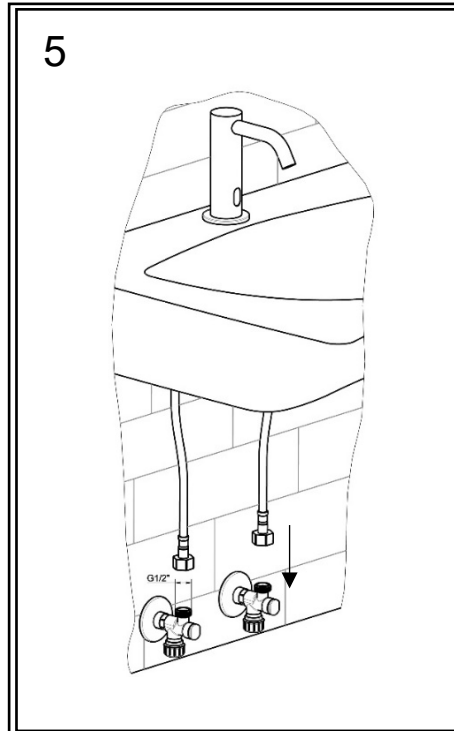

\* CLEANING THE MINI SERIES SOLENOID VALVE

PULIZIA DELL'ELETTROVALVOLA SERIE MINI

\* VALIDO PER MODELLI (7014B-C / 7035B-C / 7035PB-C / 7035MIXB-C / 7091B-C / 7092B-C / 7093B-C / 7013B-C)

Manuale d'istruzione

Installation instruction

LAVABO ELETTRONICO CON PREMISCELAZIONE (corrente)

ELECTRONIC BASIN WITH PREMIXING (current)

La società si riserva il diritto di modificare le caratteristiche tecniche del prodotto senza preavviso. / The company reserves the right to modify the technical characteristics of the product without notice.