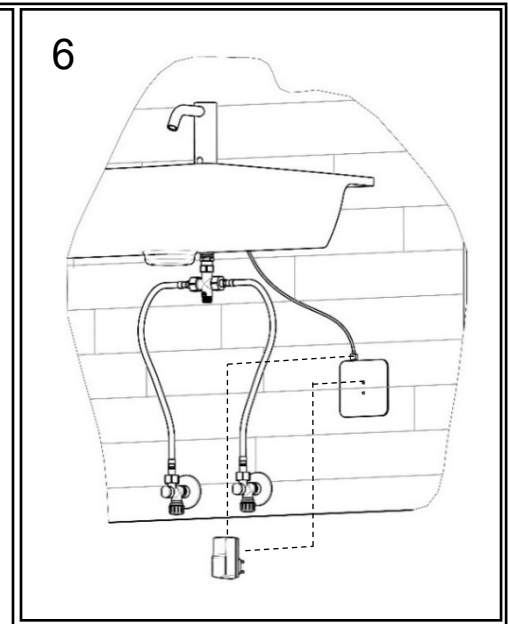

\* CLEANING THE MINI SERIES SOLENOID VALVE

PULIZIA DELL'ELETTROVALVOLA SERIE MINI

\* VALIDO PER MODELLI (7014B-C / 7035B-C / 7035PB-C / 7035MIXB-C / 7091B-C / 7092B-C / 7093B-C / 7013B-C)

Manuale d'istruzione

Installation instruction

LAVABO ELETTRONICO CON PREMISCELAZIONE (corrente)

ELECTRONIC BASIN WITH PREMIXING (current)

La società si riserva il diritto di modificare le caratteristiche tecniche del prodotto senza preavviso. / The company reserves the right to modify the technical characteristics of the product without notice.