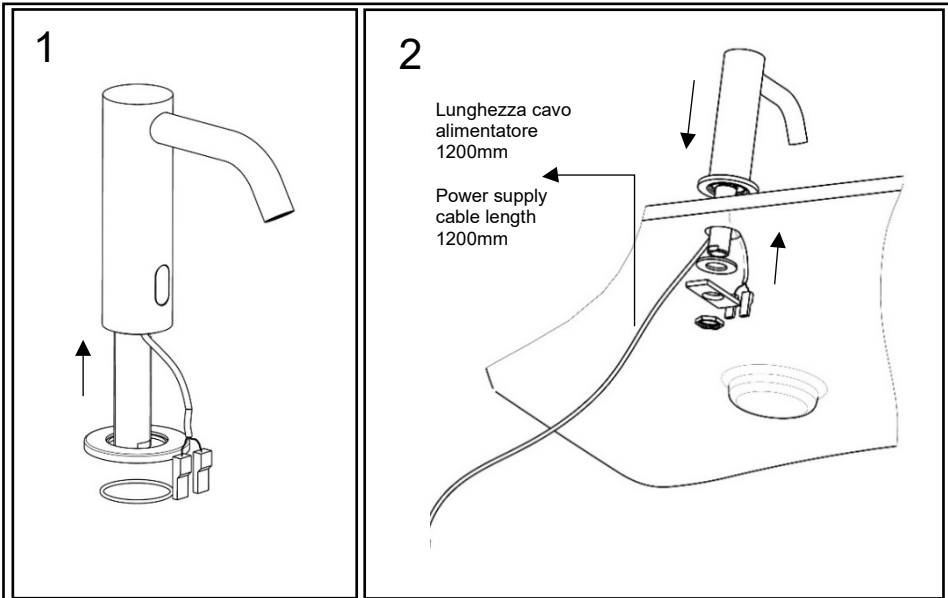

\* CLEANING THE MINI SERIES SOLENOID VALVE

PULIZIA DELL'ELETTROVALVOLA SERIE MINI

\* VALIDO PER MODELLI (7014B-C / 7035B-C / 7035PB-C / 7035MIXB-C / 7091B-C / 7092B-C / 7093B-C / 7013B-C)

Manuale d'istruzione

Installation instruction

LAVABO ELETTRONICO CON PREMISCELAZIONE (corrente)

ELECTRONIC BASIN WITH PREMIXING (current)

La società si riserva il diritto di modificare le caratteristiche tecniche del prodotto senza preavviso. / The company reserves the right to modify the technical characteristics of the product without notice.

**8**

Caratteristiche rubinetti con sensore IR  
Features IR sensor taps  
Caractéristiques des robinets avec capteur infrarouge

Distanza di esercizio Operating distance Distance de fonctionnement	0.5-10	Cm
Tempo di apertura Opening time Temps d'ouverture	3	sec
Sistema antivandalo Anti-vandal system Système anti-vandalisme	9	sec
Sistema anti legionella Anti legionella system Système anti-légionelles	24	ore hours heures