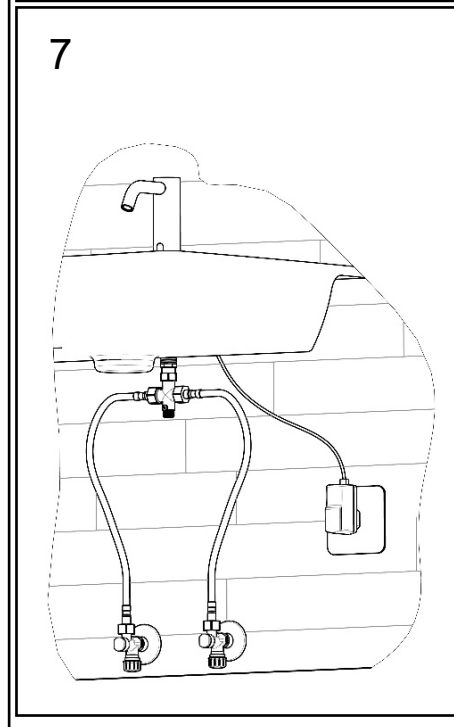

\* CLEANING THE MINI SERIES SOLENOID VALVE

PULIZIA DELL'ELETTROVALVOLA SERIE MINI

\* VALIDO PER MODELLI (7014B-C / 7035B-C / 7035PB-C / 7035MIXB-C / 7091B-C / 7092B-C / 7093B-C / 7013B-C)

Manuale d'istruzione

Installation instruction

LAVABO ELETTRONICO CON PREMISCELAZIONE (corrente)

ELECTRONIC BASIN WITH PREMIXING (current)

La società si riserva il diritto di modificare le caratteristiche tecniche del prodotto senza preavviso. / The company reserves the right to modify the technical characteristics of the product without notice.