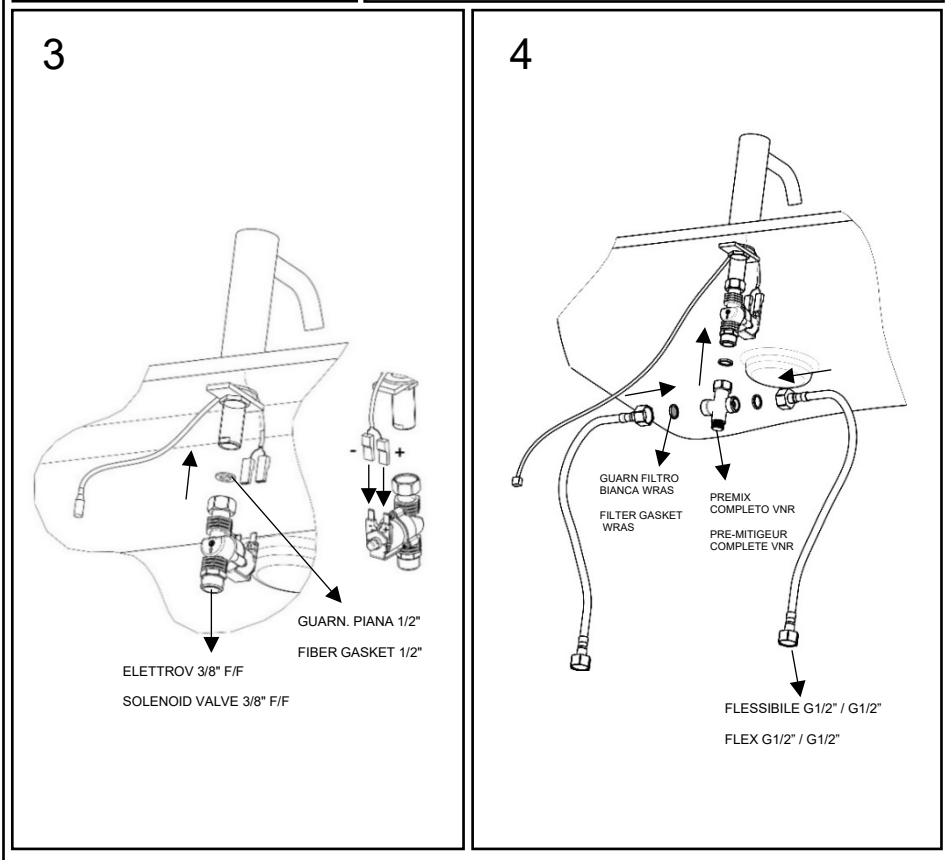

\* CLEANING THE MINI SERIES SOLENOID VALVE

PULIZIA DELL'ELETTROVALVOLA SERIE MINI

\* VALIDO PER MODELLI (7014B-C / 7035B-C / 7035PB-C / 7035MIXB-C / 7091B-C / 7092B-C / 7093B-C / 7013B-C)

Manuale d'istruzione

Installation instruction

LAVABO ELETTRONICO CON PREMISCELAZIONE (corrente)

ELECTRONIC BASIN WITH PREMIXING (current)

La società si riserva il diritto di modificare le caratteristiche tecniche del prodotto senza preavviso. / The company reserves the right to modify the technical characteristics of the product without notice.

**8**

Caratteristiche rubinetti con sensore IR  
Features IR sensor taps  
Caractéristiques des robinets avec capteur infrarouge

Distanza di esercizio Operating distance Distance de fonctionnement	0.5-10	Cm
Tempo di apertura Opening time Temps d'ouverture	3	sec
Sistema antivandalo Anti-vandal system Système anti-vandalisme	9	sec
Sistema anti legionella Anti legionella system Système anti-légionelles	24	ore hours heures