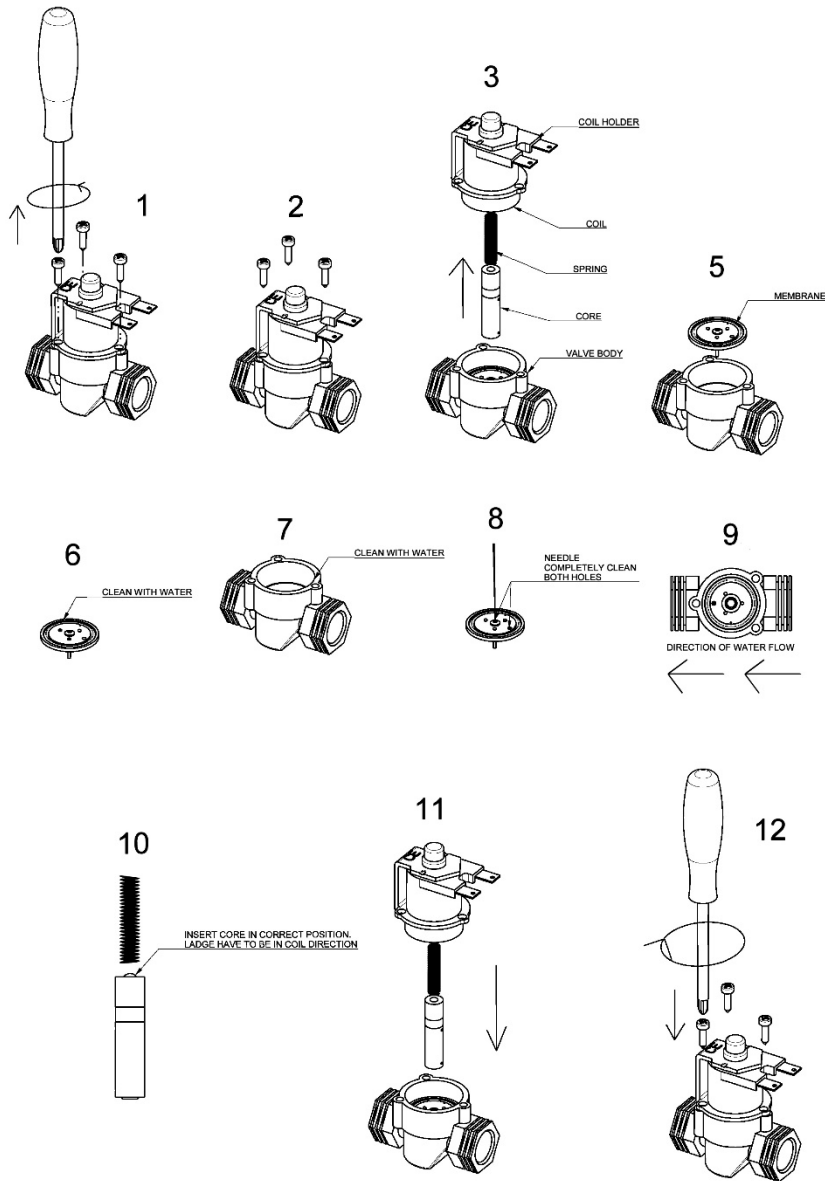

\* CLEANING THE MINI SERIES SOLENOID VALVE

PULIZIA DELL'ELETTROVALVOLA SERIE MINI

\* VALIDO PER MODELLI (7014B-C / 7035B-C / 7035PB-C / 7035MIXB-C / 7091B-C / 7092B-C / 7093B-C / 7013B-C)

Manuale d'istruzione

Installation instruction

LAVABO ELETTRONICO CON PREMISCELAZIONE (corrente)

ELECTRONIC BASIN WITH PREMIXING (current)

La società si riserva il diritto di modificare le caratteristiche tecniche del prodotto senza preavviso. / The company reserves the right to modify the technical characteristics of the product without notice.

**8**

Caratteristiche rubinetti con sensore IR  
Features IR sensor taps  
Caractéristiques des robinets avec capteur infrarouge

Distanza di esercizio Operating distance Distance de fonctionnement	0.5-10	Cm
Tempo di apertura Opening time Temps d'ouverture	3	sec
Sistema antivandalo Anti-vandal system Système anti-vandalisme	9	sec
Sistema anti legionella Anti legionella system Système anti-légionelles	24	ore hours heures