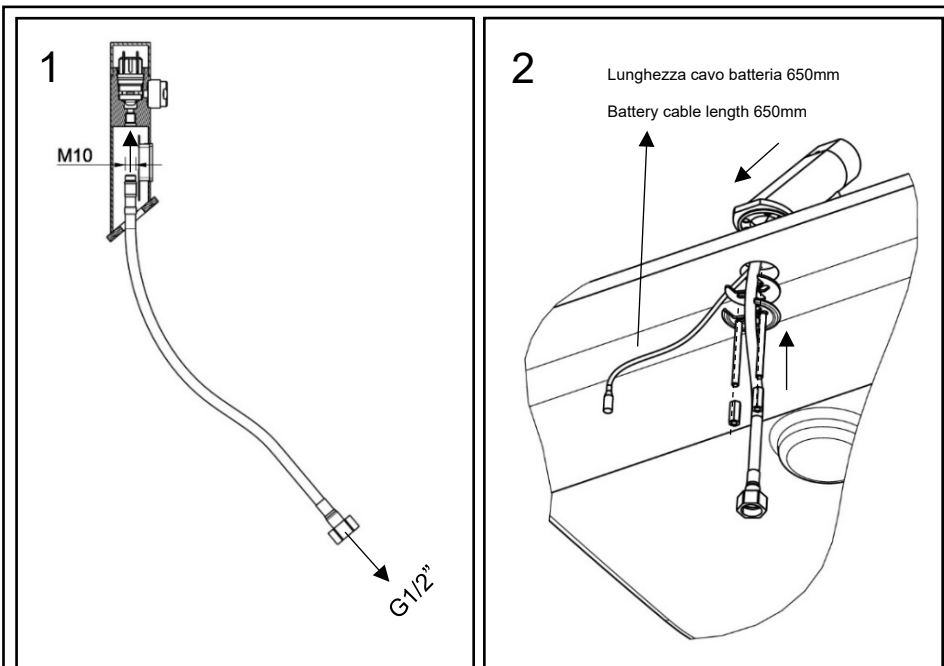

\* VALIDO PER MODELLI (7024B-C / 7025B-C / 7030B-C / 7031B-C)

Manuale d'istruzione

Installation instruction

RUBINETTO LAVABO ELETTRONICO  
(batteria)

ELECTRONIC BASIN TAP  
(battery)

IST022490005XXX REV00

**6**

5 mm      100 mm  
MIN      MAX

Caratteristiche rubinetti con sensore IR  
Features IR sensor taps  
Caractéristiques des robinets avec capteur infrarouge

Distanza di esercizio Operating distance Distance de fonctionnement	0.5-10	Cm
Tempo di apertura Opening time Temps d'ouverture	6	sec
Sistema antivandalo Anti-vandal system Système anti-vandalisme	15	sec
Sistema anti legionella Anti legionella system Système anti-legionelles	24	ore hours heures