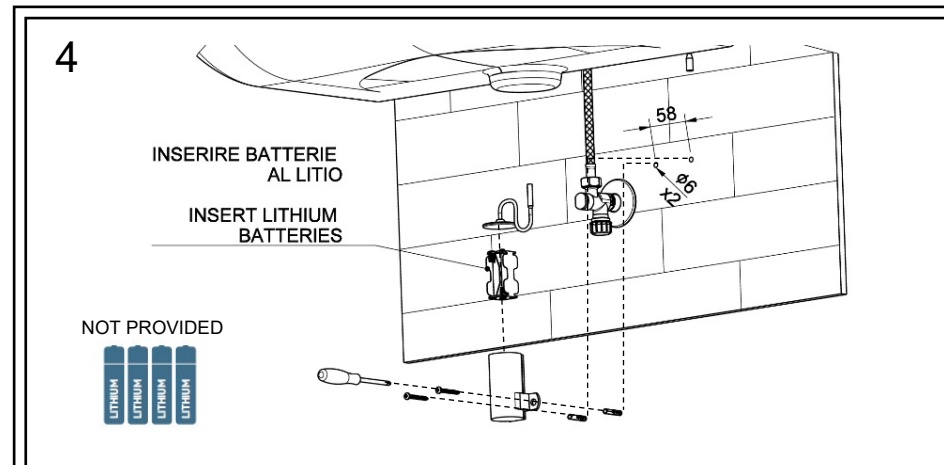

\* VALIDO PER MODELLI (7024B-C / 7025B-C / 7030B-C / 7031B-C)

Manuale d'istruzione

Installation instruction

RUBINETTO LAVABO ELETTRONICO  
(batteria)

ELECTRONIC BASIN TAP  
(battery)

IST022490005XXX REV00

**6**

5 mm      100 mm  
MIN      MAX

Caratteristiche rubinetti con sensore IR  
Features IR sensor taps  
Caractéristiques des robinets avec capteur infrarouge

Distanza di esercizio Operating distance Distance de fonctionnement	0.5-10	Cm
Tempo di apertura Opening time Temps d'ouverture	6	sec
Sistema antivandalo Anti-vandal system Système anti-vandalisme	15	sec
Sistema anti legionella Anti legionella system Système anti-legionelles	24	ore hours heures