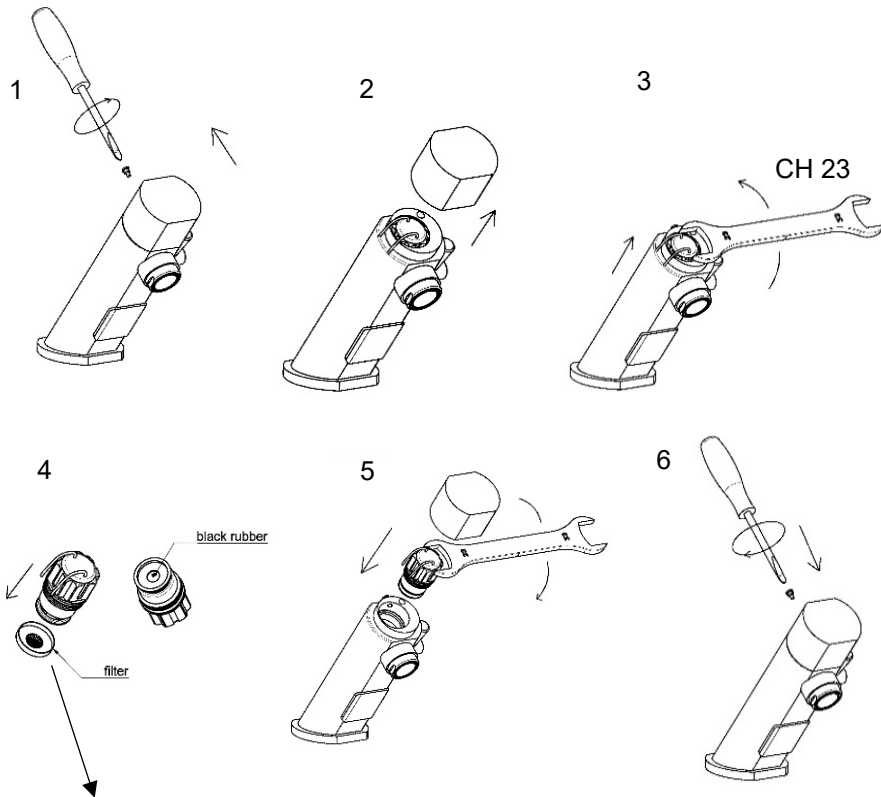

\* CLEANING THE MICRO SOLENOID VALVE

PULIZIA DELLA LETTROVALVOLA

Remove the filter and clean it.  
Clean also solenoid black rubber.  
It must be closed without impurity

Rimuovere il filtro e pulirlo.  
Pulisci anche il solenoide in gomma nera.  
Deve essere chiuso senza impurità

\* VALIDO PER MODELLI (7024B-C / 7025B-C / 7030B-C / 7031B-C)

Manuale d'istruzione

Installation instruction

RUBINETTO LAVABO ELETTRONICO  
(batteria)

ELECTRONIC BASIN TAP  
(battery)

IST022490005XXX REV00

**6**

5 mm      100 mm  
MIN      MAX

Caratteristiche rubinetti con sensore IR  
Features IR sensor taps  
Caractéristiques des robinets avec capteur infrarouge

Distanza di esercizio Operating distance Distance de fonctionnement	0.5-10	Cm
Tempo di apertura Opening time Temps d'ouverture	6	sec
Sistema antivandalo Anti-vandal system Système anti-vandalisme	15	sec
Sistema anti legionella Anti legionella system Système anti-legionelles	24	ore hours heures