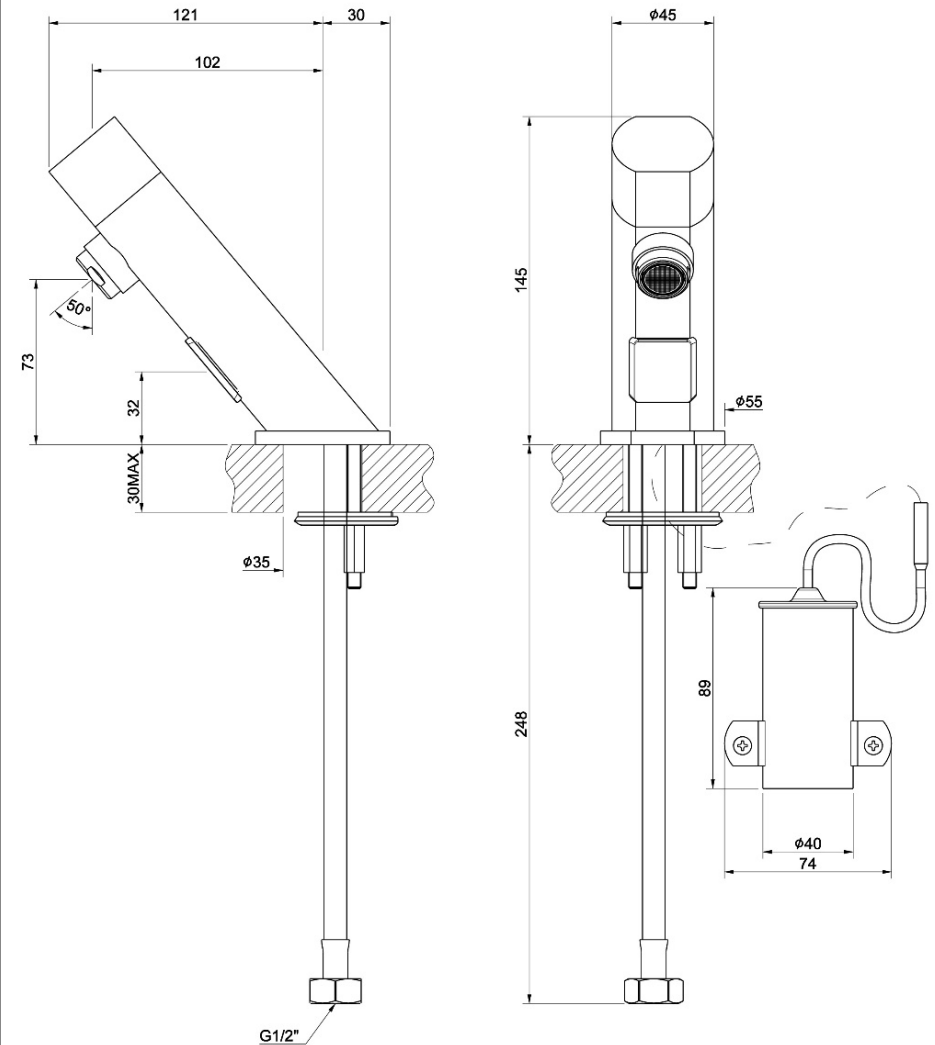

\* VALIDO PER MODELLI (7024B-C / 7025B-C / 7030B-C / 7031B-C)

Manuale d'istruzione

Installation instruction

RUBINETTO LAVABO ELETTRONICO  
(batteria)

ELECTRONIC BASIN TAP  
(battery)

IST022490005XXX REV00

**6**

5 mm      100 mm  
MIN      MAX

Caratteristiche rubinetti con sensore IR  
Features IR sensor taps  
Caractéristiques des robinets avec capteur infrarouge

Distanza di esercizio Operating distance Distance de fonctionnement	0.5-10	Cm
Tempo di apertura Opening time Temps d'ouverture	6	sec
Sistema antivandalo Anti-vandal system Système anti-vandalisme	15	sec
Sistema anti legionella Anti legionella system Système anti-legionelles	24	ore hours heures