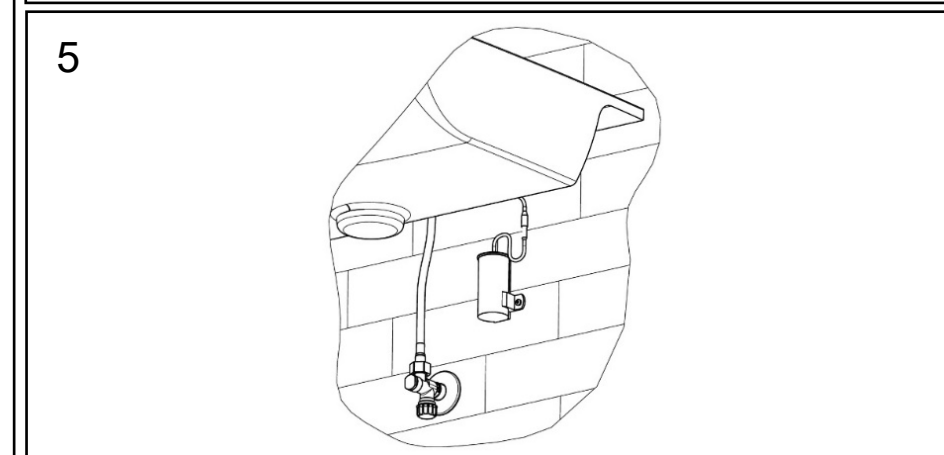

\* VALIDO PER MODELLI (7024B-C / 7025B-C / 7030B-C / 7031B-C)

Manuale d'istruzione

Installation instruction

RUBINETTO LAVABO ELETTRONICO  
(batteria)

ELECTRONIC BASIN TAP  
(battery)

IST022490005XXX REV00

**6**

5 mm      100 mm  
MIN      MAX

Caratteristiche rubinetti con sensore IR  
Features IR sensor taps  
Caractéristiques des robinets avec capteur infrarouge

Distanza di esercizio Operating distance Distance de fonctionnement	0.5-10	Cm
Tempo di apertura Opening time Temps d'ouverture	6	sec
Sistema antivandalo Anti-vandal system Système anti-vandalisme	15	sec
Sistema anti legionella Anti legionella system Système anti-legionelles	24	ore hours heures