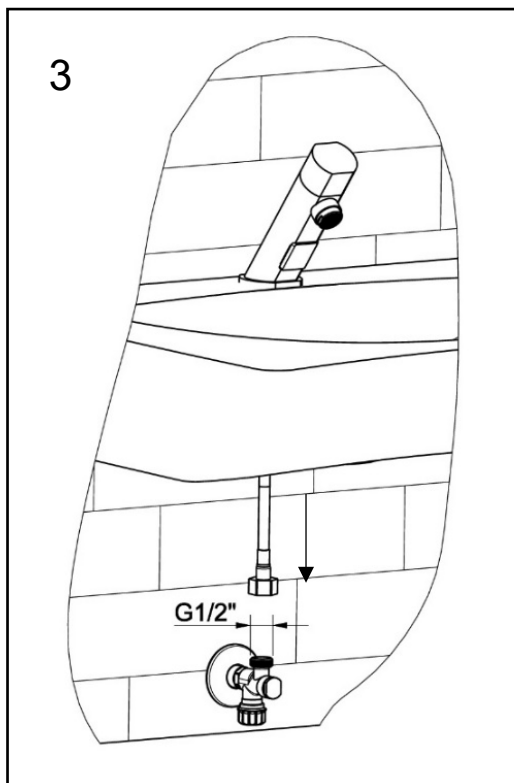

\* VALIDO PER MODELLI (7024B-C / 7025B-C / 7030B-C / 7031B-C)

Manuale d'istruzione

Installation instruction

RUBINETTO LAVABO ELETTRONICO  
(batteria)

ELECTRONIC BASIN TAP  
(battery)

IST022490005XXX REV00

**6**

5 mm      100 mm  
MIN      MAX

Caratteristiche rubinetti con sensore IR  
Features IR sensor taps  
Caractéristiques des robinets avec capteur infrarouge

Distanza di esercizio Operating distance Distance de fonctionnement	0.5-10	Cm
Tempo di apertura Opening time Temps d'ouverture	6	sec
Sistema antivandalo Anti-vandal system Système anti-vandalisme	15	sec
Sistema anti legionella Anti legionella system Système anti-legionelles	24	ore hours heures