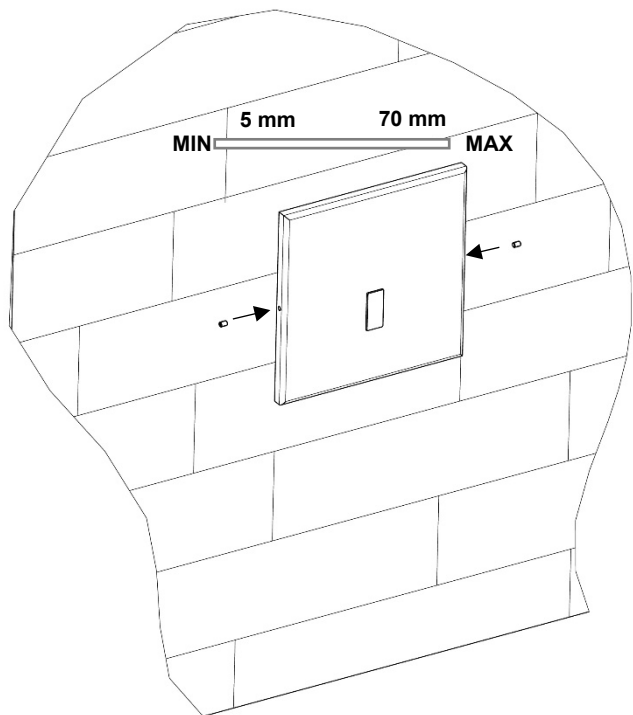

5

Caratteristiche flussometri con sensore IR Features flush valve with IR sensor Comprend des robinet de chasse avec capteur IR		
Distanza di esercizio <i>Operating distance</i> Distance de fonctionnement	0.5-70	Cm
Tempo di apertura <i>Opening time</i> Temps d'ouverture	5	sec
Rilevamento presenza <i>Presence detection</i> Détection de présence	7	sec

Manuale d'istruzione

Installation instruction

ORINATOIO ELETTRONICO AD INCASSO
(batteria)

CONCEALED URINAL WALL MOUTED
ELECTRONIC
(battery)

1

2

3

4