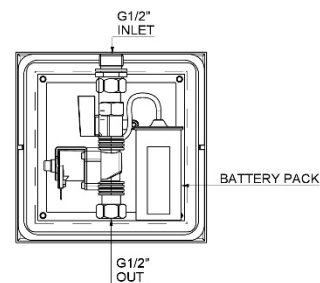

5

Caratteristiche flussometri con sensore IR Features flush valve with IR sensor Comprend des robinet de chasse avec capteur IR		
Distanza di esercizio <i>Operating distance</i> Distance de fonctionnement	0.5-70	Cm
Tempo di apertura <i>Opening time</i> Temps d'ouverture	5	sec
Rilevamento presenza <i>Presence detection</i> Détection de présence	7	sec

Manuale d'istruzione

Installation instruction

ORINATOIO ELETTRONICO AD INCASSO
(batteria)

CONCEALED URINAL WALL MOUTED
ELECTRONIC
(battery)

1

2

3

4