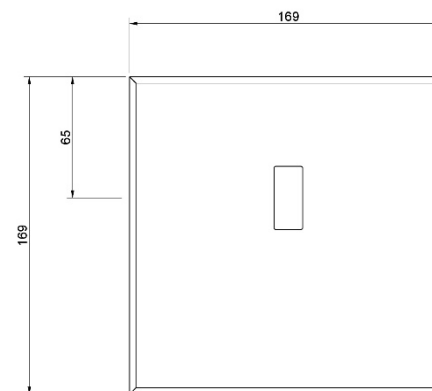

Manuale d'istruzione

Installation instruction

ORINATOIO ELETTRONICO AD INCASSO
(batteria)

CONCEALED URINAL WALL MOUTED
ELECTRONIC
(battery)

1

2

3

4