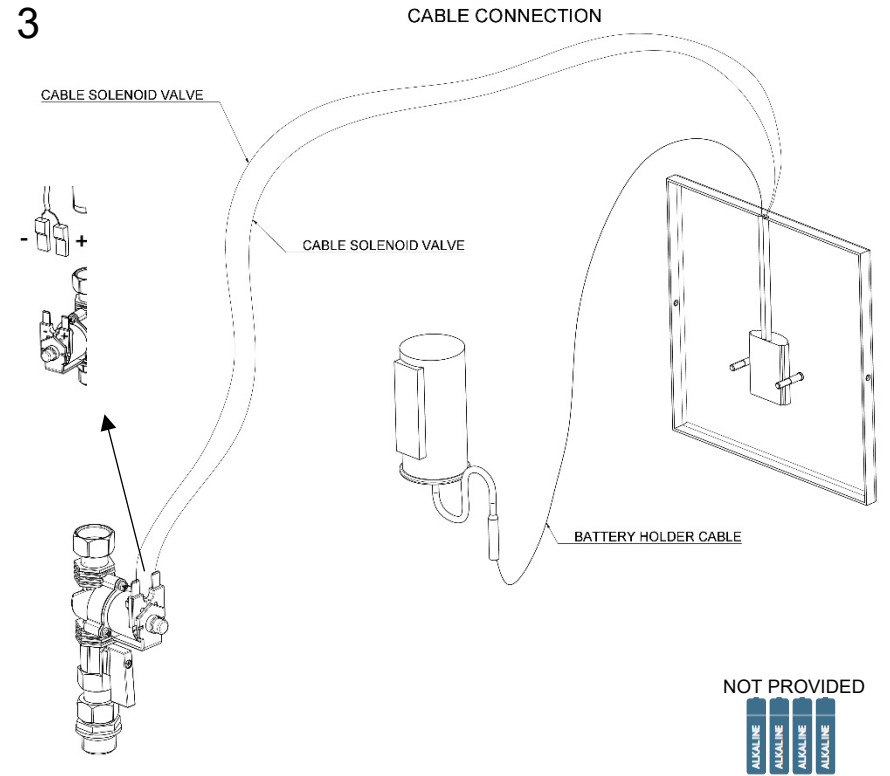

5

Caratteristiche flussometri con sensore IR Features flush valve with IR sensor Comprend des robinet de chasse avec capteur IR		
Distanza di esercizio <i>Operating distance</i> Distance de fonctionnement	0.5-70	Cm
Tempo di apertura <i>Opening time</i> Temps d'ouverture	5	sec
Rilevamento presenza <i>Presence detection</i> Détection de présence	7	sec

Manuale d'istruzione

Installation instruction

ORINATOIO ELETTRONICO AD INCASSO
(batteria)

CONCEALED URINAL WALL MOUTED
ELECTRONIC
(battery)

1

2

3

4