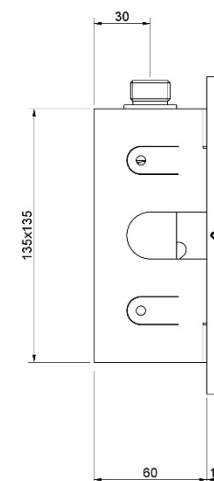

5

Caratteristiche flussometri con sensore IR Features flush valve with IR sensor Comprend des robinet de chasse avec capteur IR		
Distanza di esercizio <i>Operating distance</i> Distance de fonctionnement	0.5-70	Cm
Tempo di apertura <i>Opening time</i> Temps d'ouverture	5	sec
Rilevamento presenza <i>Presence detection</i> Détection de présence	7	sec

Manuale d'istruzione

Installation instruction

ORINATOIO ELETTRONICO AD INCASSO
(batteria)

CONCEALED URINAL WALL MOUTED
ELECTRONIC
(battery)

1

2

3

4