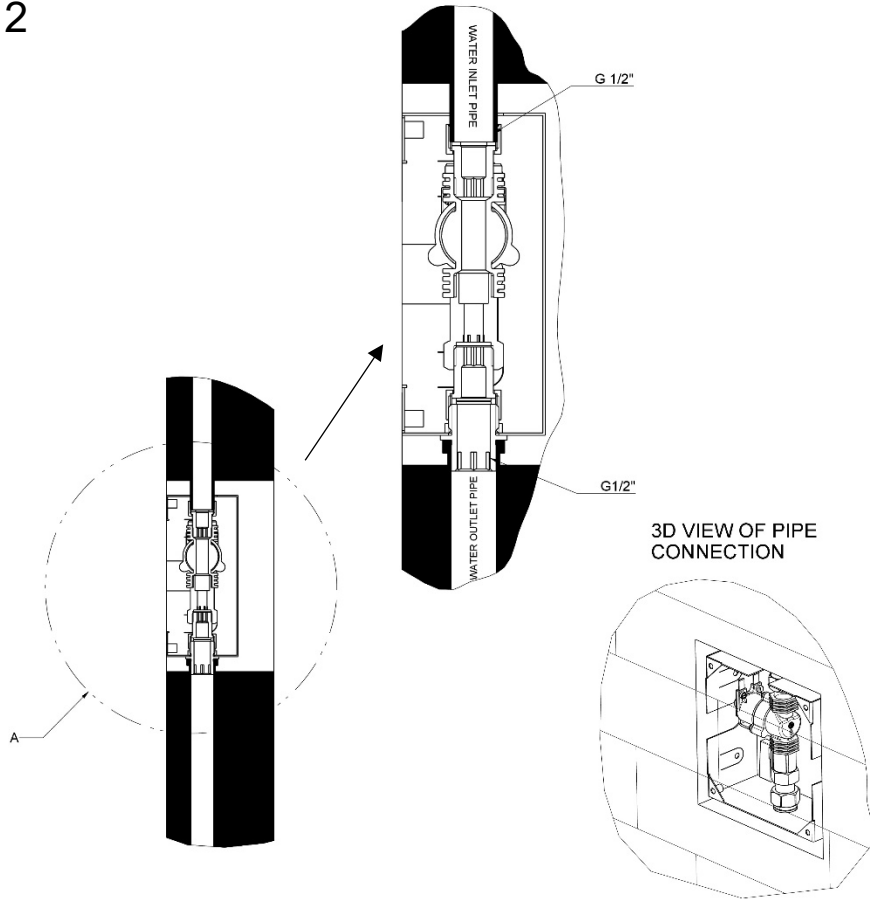

5

Caratteristiche flussometri con sensore IR Features flush valve with IR sensor Comprend des robinet de chasse avec capteur IR		
Distanza di esercizio <i>Operating distance</i> Distance de fonctionnement	0.5-70	Cm
Tempo di apertura <i>Opening time</i> Temps d'ouverture	5	sec
Rilevamento presenza <i>Presence detection</i> Détection de présence	7	sec

Manuale d'istruzione

Installation instruction

ORINATOIO ELETTRONICO AD INCASSO
(batteria)

CONCEALED URINAL WALL MOUTED
ELECTRONIC
(battery)

1

2

3

4