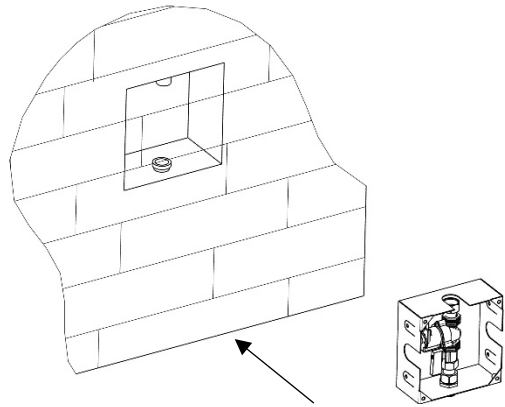

5

Caratteristiche flussometri con sensore IR Features flush valve with IR sensor Comprend des robinet de chasse avec capteur IR		
Distanza di esercizio <i>Operating distance</i> Distance de fonctionnement	0.5-70	Cm
Tempo di apertura <i>Opening time</i> Temps d'ouverture	5	sec
Rilevamento presenza <i>Presence detection</i> Détection de présence	7	sec

Manuale d'istruzione

Installation instruction

ORINATOIO ELETTRONICO AD INCASSO
(batteria)

CONCEALED URINAL WALL MOUTED
ELECTRONIC
(battery)

1

2

3

4