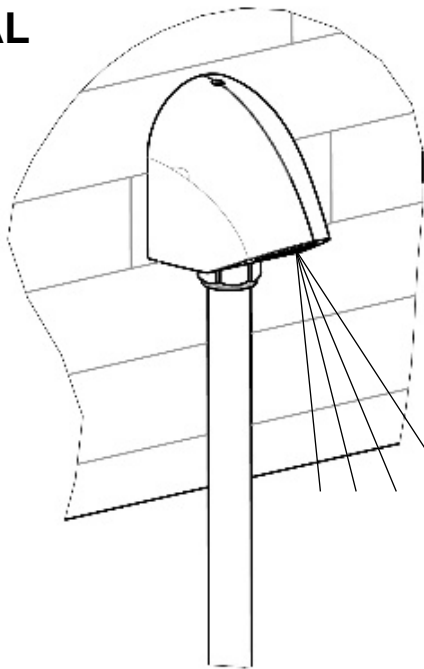

WALL

EXTERNAL

Manuale d'istruzione

Installation instruction

SOFFIONE ANTI INPICAGIONE DOPPIA
ALIMENTAZIONE (ESTERNA O A MURO)
CONNESSIONE G1/2"

ANTI-CHANGING HEAD DOUBLE POWER
SUPPLY (WALL) G1/2" CONNECTION

WALL

1

2

3

4

5

EXTERNAL

1