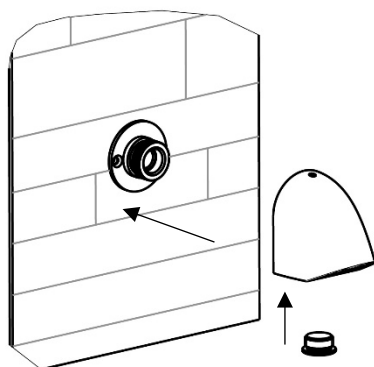

WALL

EXTERNAL

Manuale d'istruzione

Installation instruction

SOFFIONE ANTI INPICAGIONE DOPPIA
ALIMENTAZIONE (ESTERNA O A MURO)
CONNESSIONE G1/2"

ANTI-CHANGING HEAD DOUBLE POWER
SUPPLY (WALL) G1/2" CONNECTION

WALL

1

2

3

4

5

EXTERNAL

1