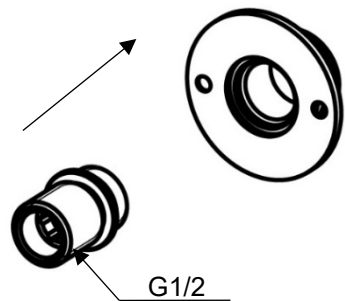

WALL

1

2

3

4

5

EXTERNAL

1

2

3

4

5