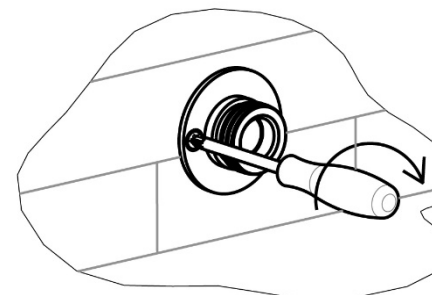

WALL

1

2

3

4

5

EXTERNAL

1

2

3

4

5