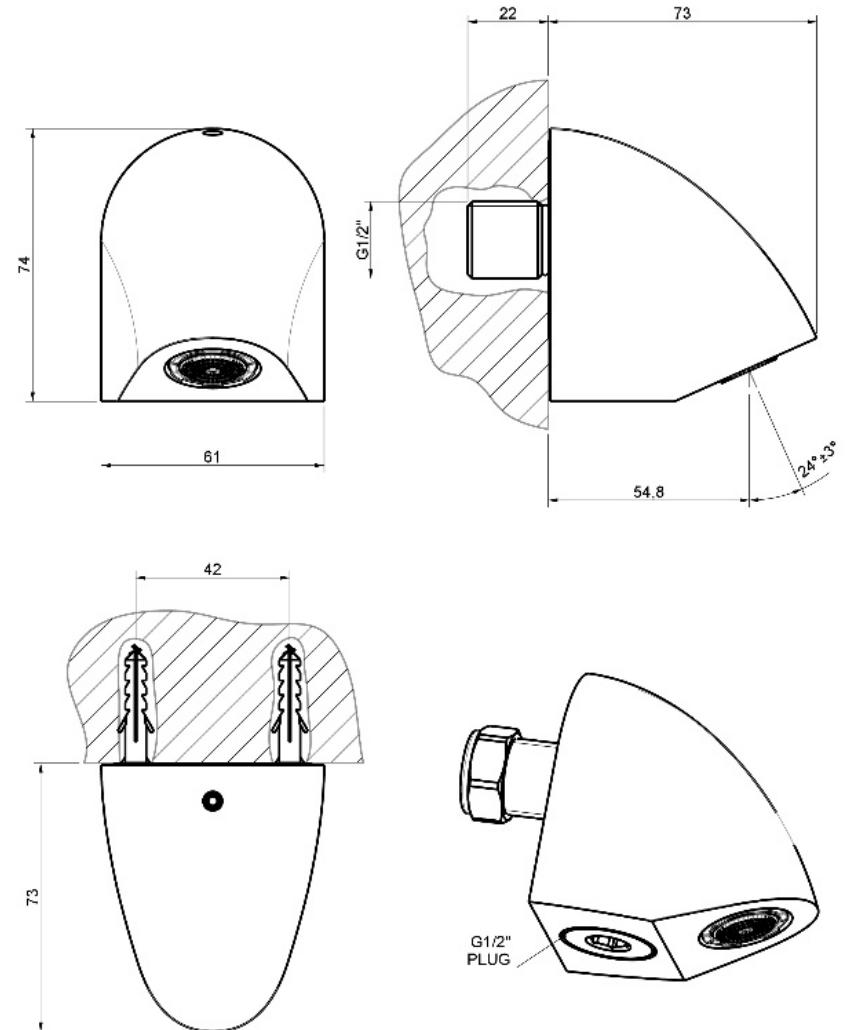

WALL

EXTERNAL

Manuale d'istruzione

Installation instruction

SOFFIONE ANTI INPICAGIONE DOPPIA
ALIMENTAZIONE (ESTERNA O A MURO)
CONNESSIONE G1/2"

ANTI-CHANGING HEAD DOUBLE POWER
SUPPLY (WALL) G1/2" CONNECTION

WALL

1

2

3

4

5

EXTERNAL

1

2

3

4

5