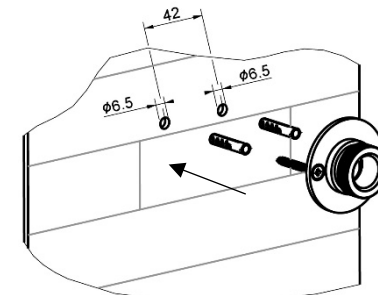

WALL

1

2

3

4

5

EXTERNAL

1

2

3

4

5