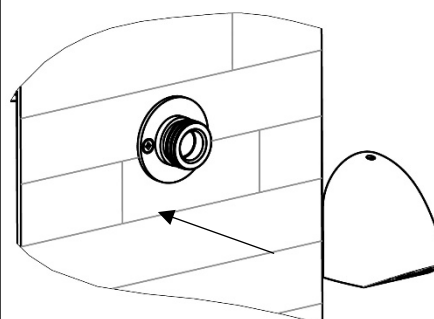

WALL

1

2

3

4

5

EXTERNAL

1

2

3

4

5