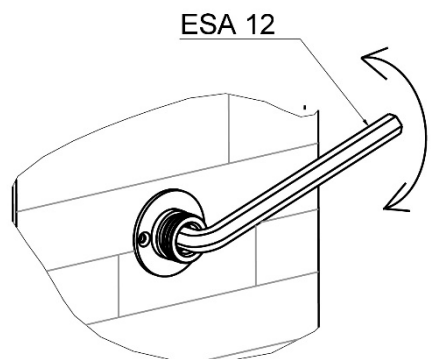

WALL

EXTERNAL

Manuale d'istruzione

Installation instruction

SOFFIONE ANTI INPICAGIONE DOPPIA
ALIMENTAZIONE (ESTERNA O A MURO)
CONNESSIONE G1/2"

ANTI-CHANGING HEAD DOUBLE POWER
SUPPLY (WALL) G1/2" CONNECTION

WALL

1

2

3

4

5

EXTERNAL

1