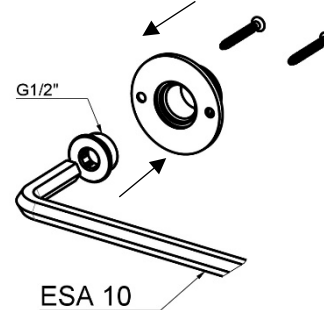

WALL

EXTERNAL

Manuale d'istruzione

Installation instruction

SOFFIONE ANTI INPICAGIONE DOPPIA
ALIMENTAZIONE (ESTERNA O A MURO)
CONNESSIONE G1/2"

ANTI-CHANGING HEAD DOUBLE POWER
SUPPLY (WALL) G1/2" CONNECTION

WALL

1

2

3

4

5

EXTERNAL

1