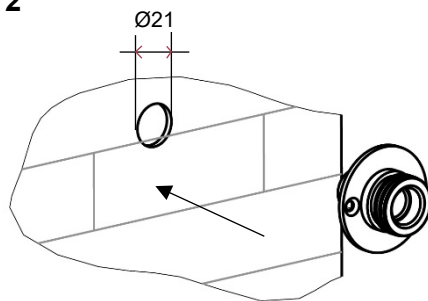

WALL

1

2

3

4

5

EXTERNAL

1

2

3

4

5