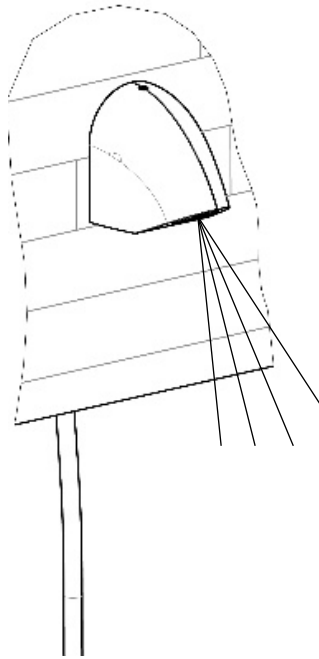

WALL

EXTERNAL

Manuale d'istruzione

Installation instruction

SOFFIONE ANTI INPICAGIONE DOPPIA
ALIMENTAZIONE (ESTERNA O A MURO)
CONNESSIONE G1/2"

ANTI-CHANGING HEAD DOUBLE POWER
SUPPLY (WALL) G1/2" CONNECTION

WALL

1

2

3

4

5

EXTERNAL

1