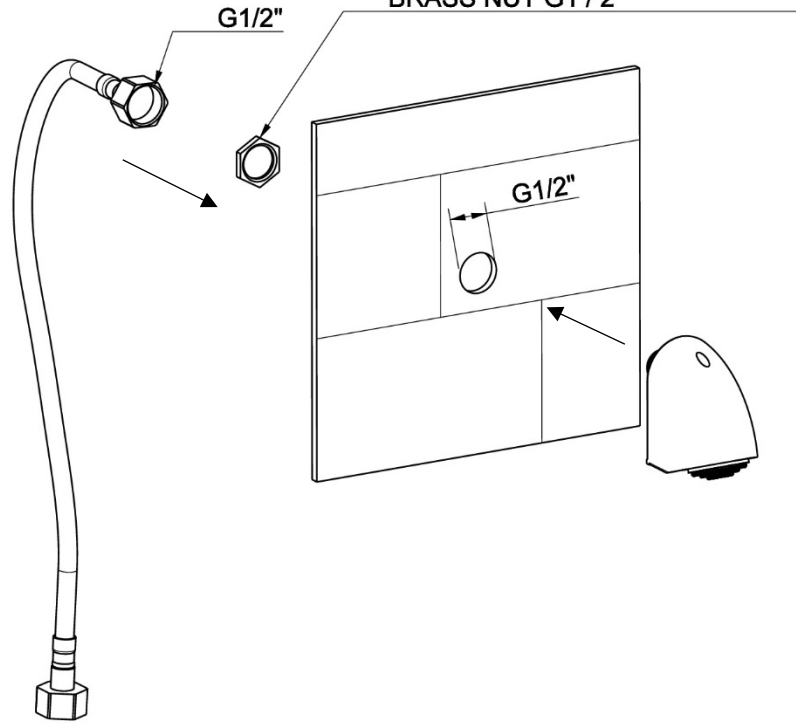

4

ANTILEGATURE SHOWER HEAD WITH
ADJUSTABLE JET FROM 10° TO 30°
SOFFIONE ANTI INPICCAZIONE CON GETTO
ORIENTABILE DA 10° A 30°

1

CONTRODADO IN OTTONE G1/2"

BRASS NUT G1 / 2 "

2

ESA 3

3

PUNTARE IL GRANO
M6 AL PANNELLO

POINT THE M6
GRAIN AT THE PANEL