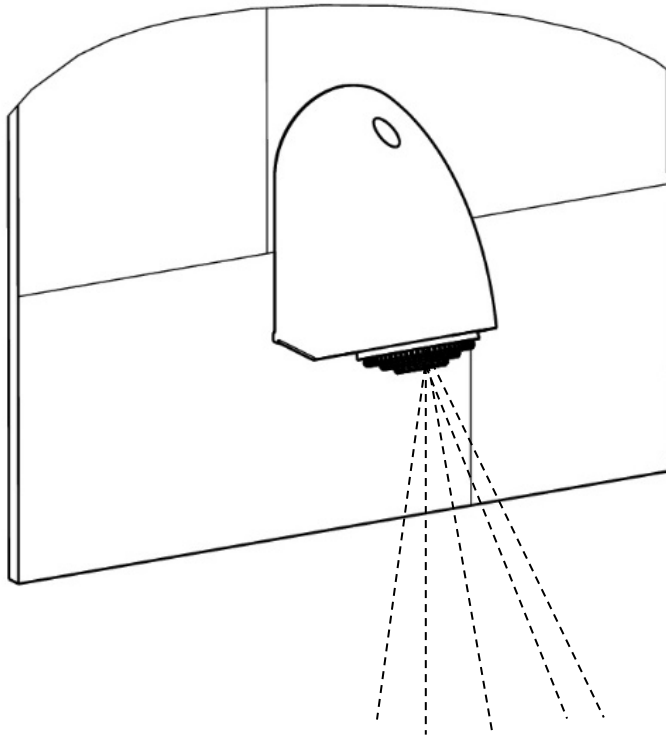

4

ANTILEGATURE SHOWER HEAD WITH
ADJUSTABLE JET FROM 10° TO 30°
SOFFIONE ANTI INPICCAZIONE CON GETTO
ORIENTABILE DA 10° A 30°

1

CONTRODADO IN OTTONE G1/2"

BRASS NUT G1 / 2 "

2

ESA 3

3

PUNTARE IL GRANO
M6 AL PANNELLO

POINT THE M6
GRAIN AT THE PANEL