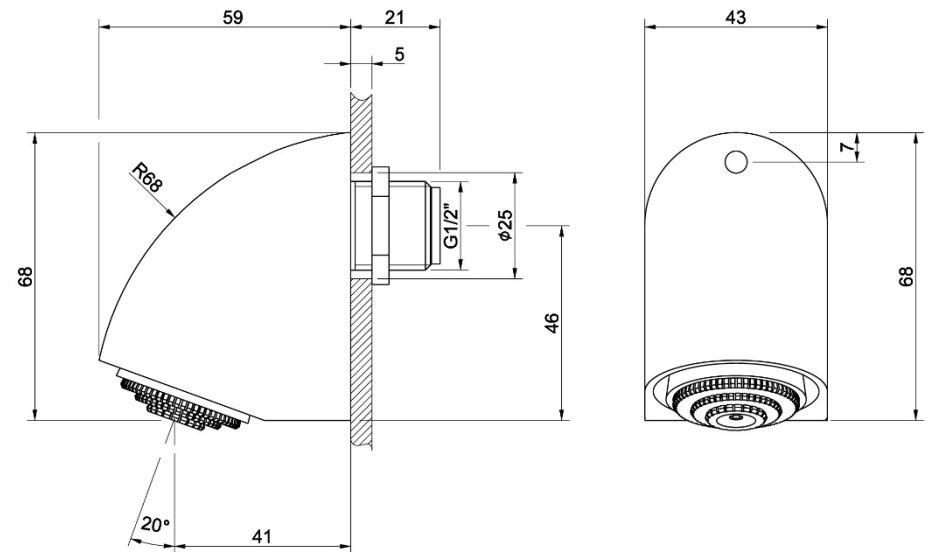

4

ANTILEGATURE SHOWER HEAD WITH
ADJUSTABLE JET FROM 10° TO 30°
SOFFIONE ANTI INPICCAZIONE CON GETTO
ORIENTABILE DA 10° A 30°

1

CONTRODADO IN OTTONE G1/2"

BRASS NUT G1 / 2 "

2

ESA 3

3

PUNTARE IL GRANO
M6 AL PANNELLO

POINT THE M6
GRAIN AT THE PANEL