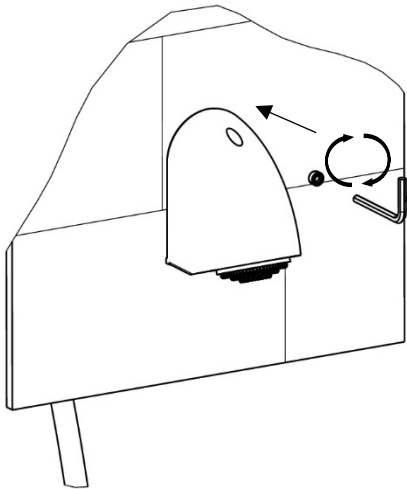

4

ANTILEGATURE SHOWER HEAD WITH
ADJUSTABLE JET FROM 10° TO 30°
SOFFIONE ANTI INPICCAZIONE CON GETTO
ORIENTABILE DA 10° A 30°

1

CONTRODADO IN OTTONE G1/2"

BRASS NUT G1 / 2 "

2

ESA 3

3

PUNTARE IL GRANO
M6 AL PANNELLO

POINT THE M6
GRAIN AT THE PANEL