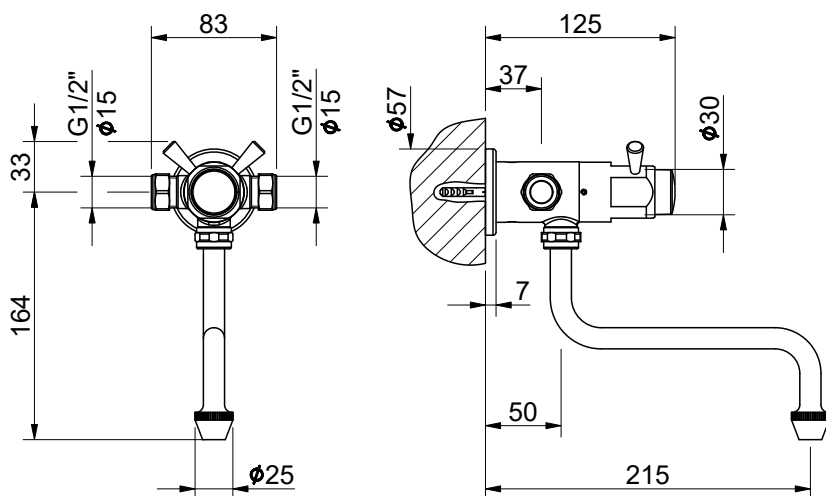

Immagine / Picture / Image

Caratteristiche / Features

5 - 70 °C

-

10 l/min (3 bar)

Min 0.5 - Max 6 (Recommended 2-4) bar

RUBINETTERIE MCM Int. S.r.l.  
via dell'Acacia, 54/56 - 28021 Borgomanero (NO)  
Tel : +39 0322 843060 - Fax : +39 0322 831613  
E-mail : info@mcmtaps.it - web : www.mcmtaps.it  
P IVA : IT017877240033