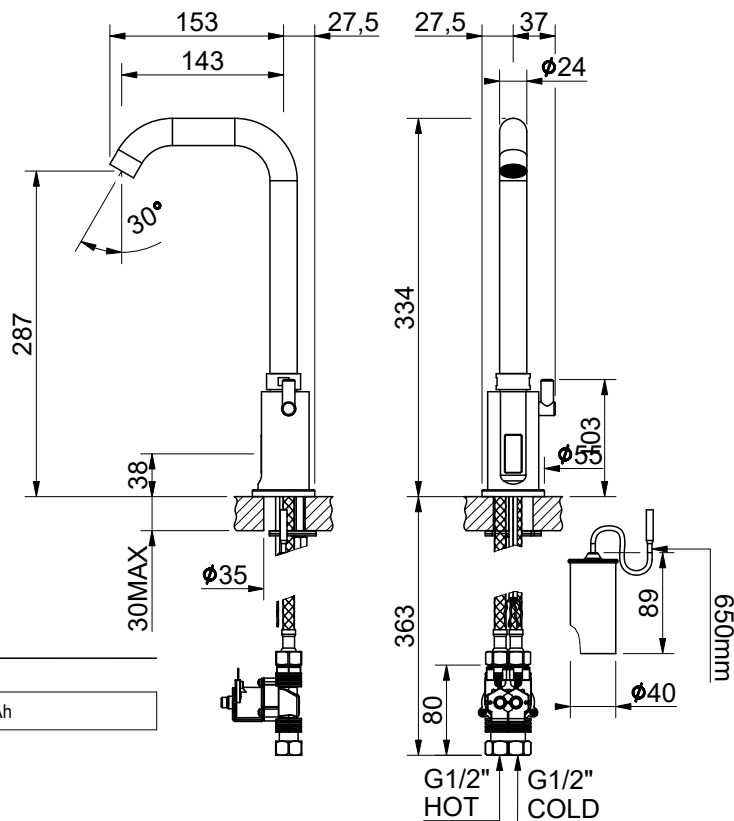

Caratteristiche rubinetti con sensore IR  
*Features IR sensor taps*  
*Caractéristiques des robinets avec capteur infrarouge*

Distanza di esercizio <i>Operating distance</i> <i>Distance de fonctionnement</i>	0.5-20	Cm
Tempo di apertura <i>Opening time</i> <i>Temps d'ouverture</i>	7,5	sec
Sistema antivandalo <i>Anti-vandal system</i> <i>Système anti-vandalisme</i>	5	min
Sistema anti legionella <i>Anti legionella system</i> <i>Système anti-légionelles</i>	24	ore hours heures

**Caratteristiche / Features**

	5 - 70 °C
	7 l/min (3 bar)
	Min 0.5 - Max 6 (Recommended 2-4) bar

	4x1,5V AA alkaline 2700 mAh
--	-----------------------------

**Immagine / Picture / Image**

RUBINETTERIE MCM Int. S.r.l.  
 via dell'Acacia, 54/56 - 28021 Borgomanero (NO)  
 Tel : +39 0322 843060 - Fax : +39 0322 831613  
 E-mail : info@mcmtaps.it - web : www.mcmtaps.it  
 P IVA : IT017877240033