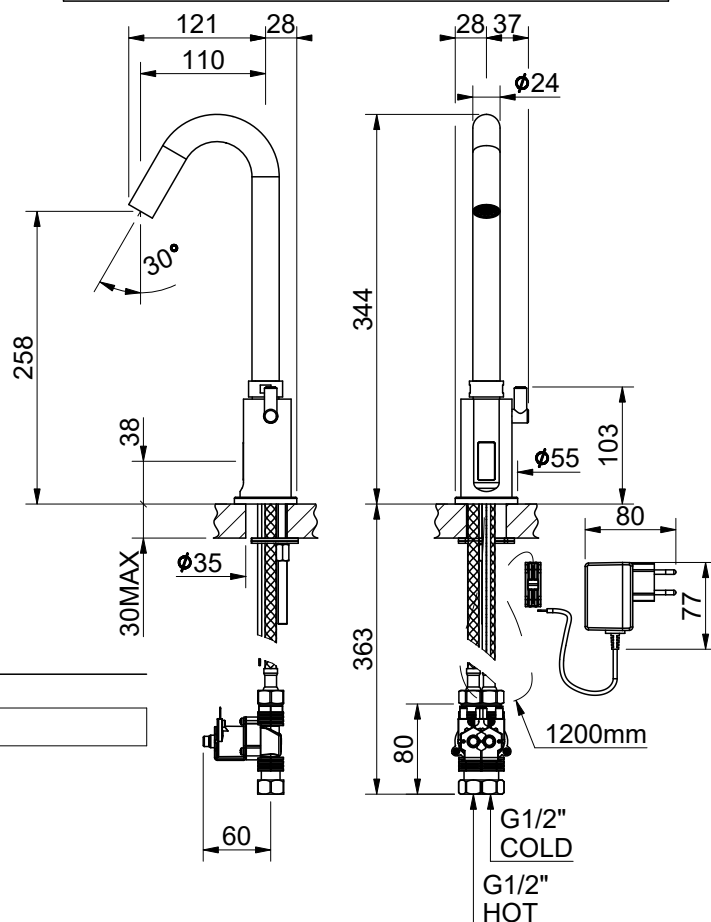

|   |           |
|---|-----------|
|  | 230/6V DC |
|---|-----------|

Immagine / Picture / Image

RUBINETTERIE MCM Int. S.r.l.  
via dell'Acacia, 54/56 - 28021 Borgomanero (NO)  
Tel : +39 0322 843060 - Fax : +39 0322 831613  
E-mail : info@mcmtaps.it - web : www.mcmtaps.it  
P IVA : IT017877240033