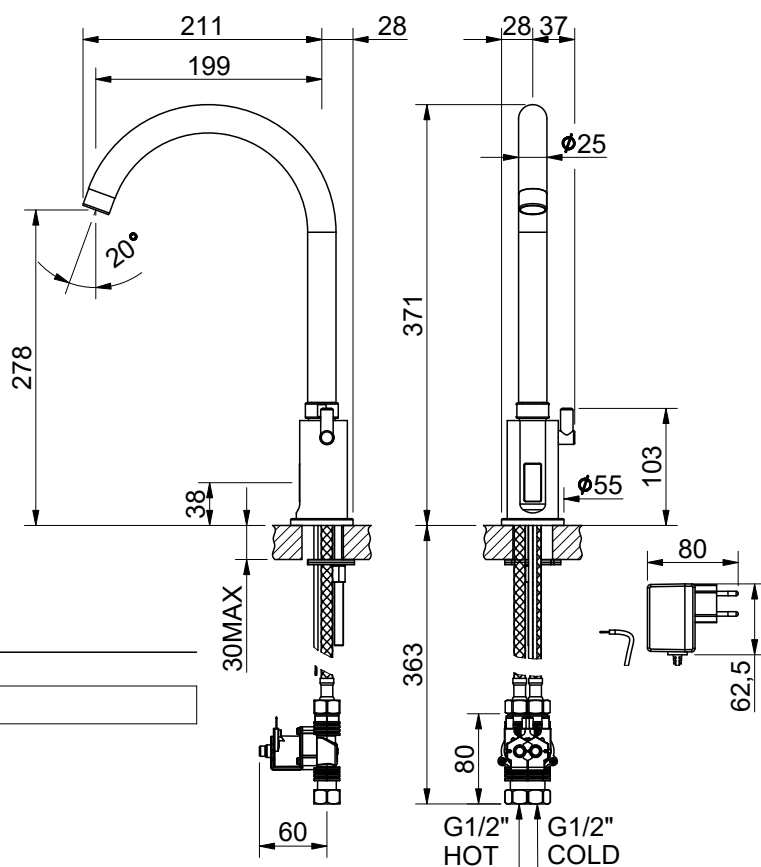

Descrizione / Description / Description

Miscelatore lavello elettronico con canna girevole

Electronic sink with swinging spout

Mitigeur évier électronique avec bec rotatif

Materiali / Materials / Matériels

Componenti in finitura
Finishing components
Composants en finition

Ottone/Brass/Laiton

Componenti torniti
Machined components
Composants tournés

Ottone/Brass/Laiton

Guarnizioni
Gaskets
Joints

EPDM

Componenti plastica
Plastic components
Composants en plastique

POM

Finitura superficiale
Surface finishing
Finition de la surface

Conforme/According/Conformément EN 248

In accordo alla EN 9227 in merito all'aggressione salina
According to EN 9227 regarding saline aggression
Conformément à la norme EN9227 concernant l'agression saline

Caratteristiche rubinetti con sensore IR
Features IR sensor taps
Caractéristiques des robinets avec capteur infrarouge

Distanza di esercizio <i>Operating distance</i> <i>Distance de fonctionnement</i>	0.5-20	Cm
Tempo di apertura <i>Opening time</i> <i>Temps d'ouverture</i>	7,5	sec
Sistema antivandalo <i>Anti-vandal system</i> <i>Système anti-vandalisme</i>	5	min
Sistema anti legionella <i>Anti legionella system</i> <i>Système anti-légionelles</i>	24	ore hours heures

Caratteristiche / Features

	5 - 70 °C
	21 l/min (3 bar)
	Min 0.5 - Max 6 (Recommended 2-4) bar

	230/6V DC

Immagine / Picture / Image

RUBINETTERIE MCM Int. S.r.l.
via dell'Acacia, 54/56 - 28021 Borgomanero (NO)
Tel : +39 0322 843060 - Fax : +39 0322 831613
E-mail : info@mcmtaps.it - web : www.mcmtaps.it
P IVA : IT017877240033

Art. **7092SC**

1709200R01CR00000

5

100% Made in Italy