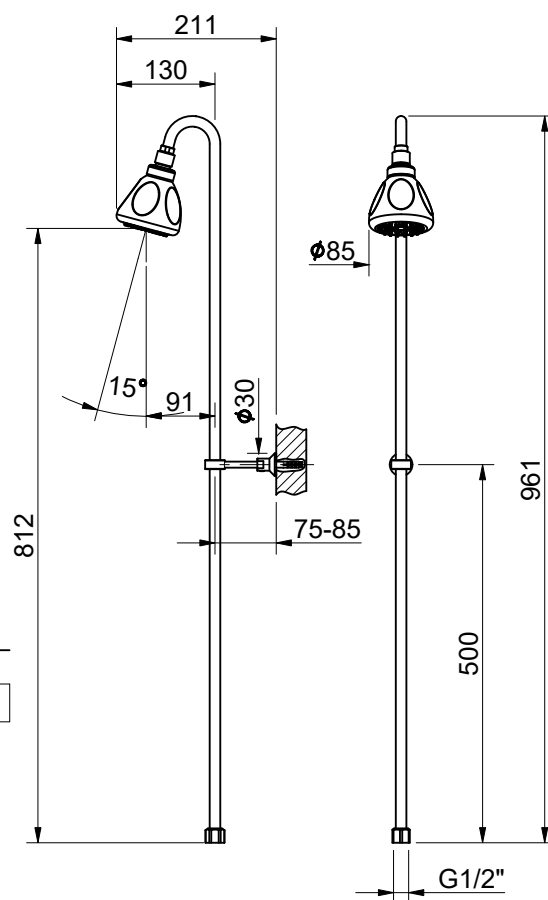

DOCCIA
Shower
Douche

Descrizione / Description / Description

Colonna doccia con soffione anticalcare orientabile
Shower tower with adjustable anti-limescale shower head
Colonne douche avec pomme anticalcaire et orientable

EPDM

Componenti plastica
Plastic components
Composants en plastique

POM

Finitura superficiale
Surface finishing
Finition de la surface

Conforme/According/Conformément EN 248

In accordo alla EN 9227 in merito all'aggressione salina
According to EN 9227 regarding saline aggression
Conformément à la norme EN9227 concernant l'agression saline

Immagine / Picture / Image

Caratteristiche / Features

5 - 70 °C

-

(3 bar)

Min 0.5 - Max 6 (Recommended 2-4) bar

RUBINETTERIE MCM Int. S.r.l.
via dell'Acacia, 54/56 - 28021 Borgomanero (NO)
Tel : +39 0322 843060 - Fax : +39 0322 831613
E-mail : info@mcmtaps.it - web : www.mcmtaps.it
P IVA : IT017877240033