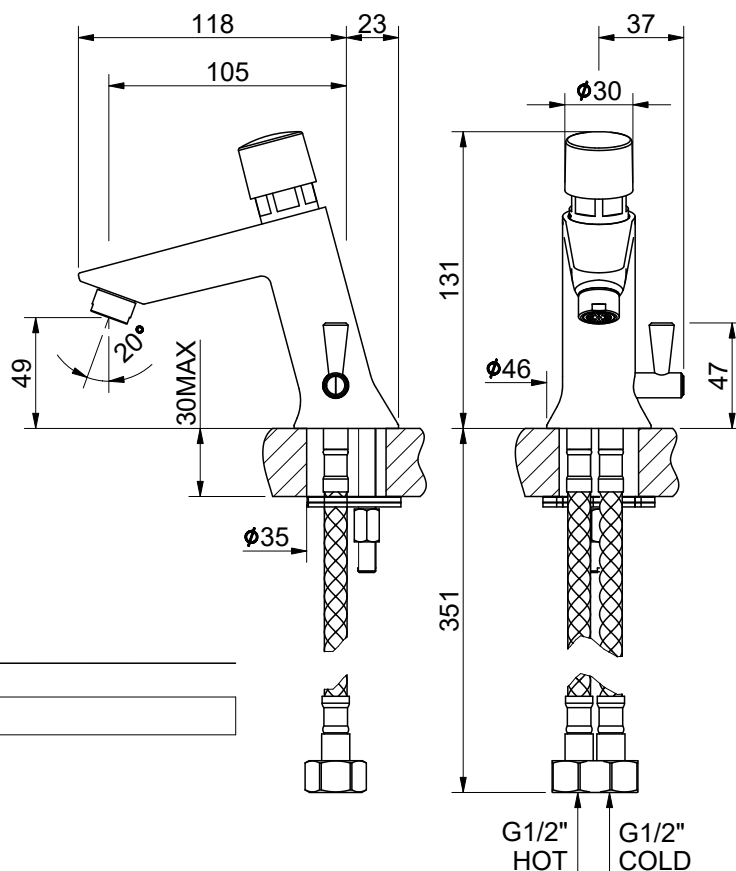

Immagine / Picture / Image

Caratteristiche / Features

RUBINETTERIE MCM Int. S.r.l.
via dell'Acacia, 54/56 - 28021 Borgomanero (NO)
Tel : +39 0322 843060 - Fax : +39 0322 831613
E-mail : info@mcmtaps.it - web : www.mcmtaps.it
P IVA : IT017877240033