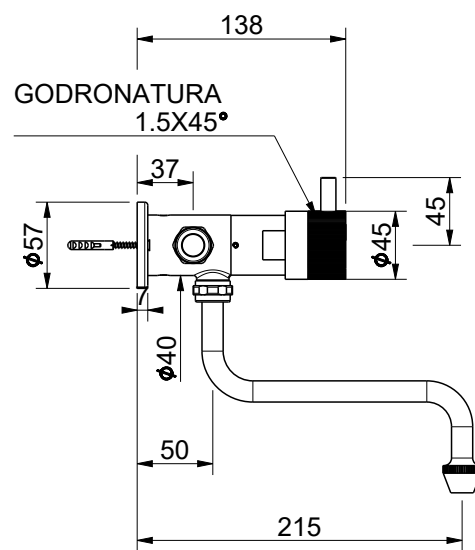

Immagine / Picture / Image