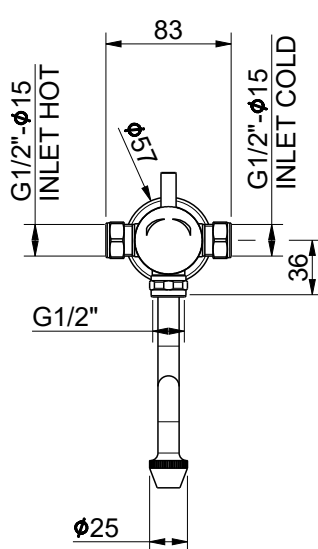

Immagine / Picture / Image