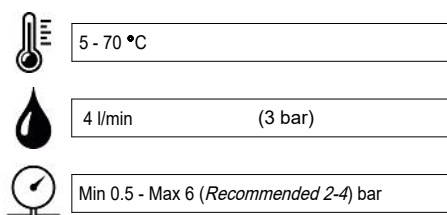

Caratteristiche / Features

RUBINETTERIE MCM Int. S.r.l.
via dell'Acacia, 54/56 - 28021 Borgomanero (NO)
Tel : +39 0322 843060 - Fax : +39 0322 831613
E-mail : info@mcmtaps.it - web : www.mcmtaps.it
P IVA : IT017877240033

Art. 901604

1901604R00CR00000 0

100% Made in Italy

15 Years Warranty