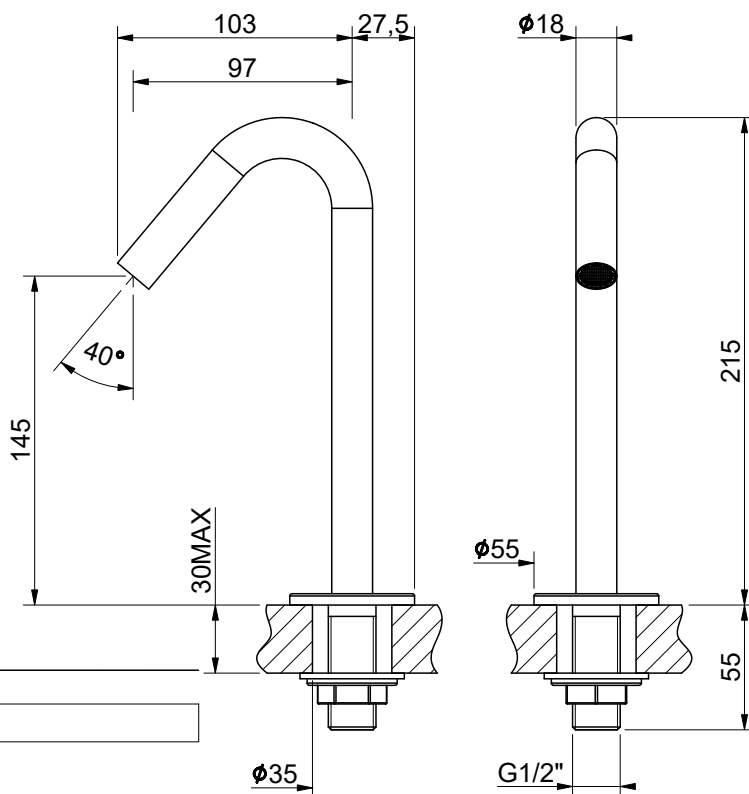

Descrizione / Description / Description

BOCCA FISSA D18 97X145 G1/2
FIXED SPOUT D18 97X145 G1/2
BEC FIXE D18 97X145 G1/2

Materiali / Materials / Matériels

Componenti in finitura
Finishing components
Composants en finition

Immagine / Picture / Image

Caratteristiche / Features

RUBINETTERIE MCM Int. S.r.l.
via dell'Acacia, 54/56 - 28021 Borgomanero (NO)
Tel : +39 0322 843060 - Fax : +39 0322 831613
E-mail : info@mcmtaps.it - web : www.mcmtaps.it
P IVA : IT017877240033