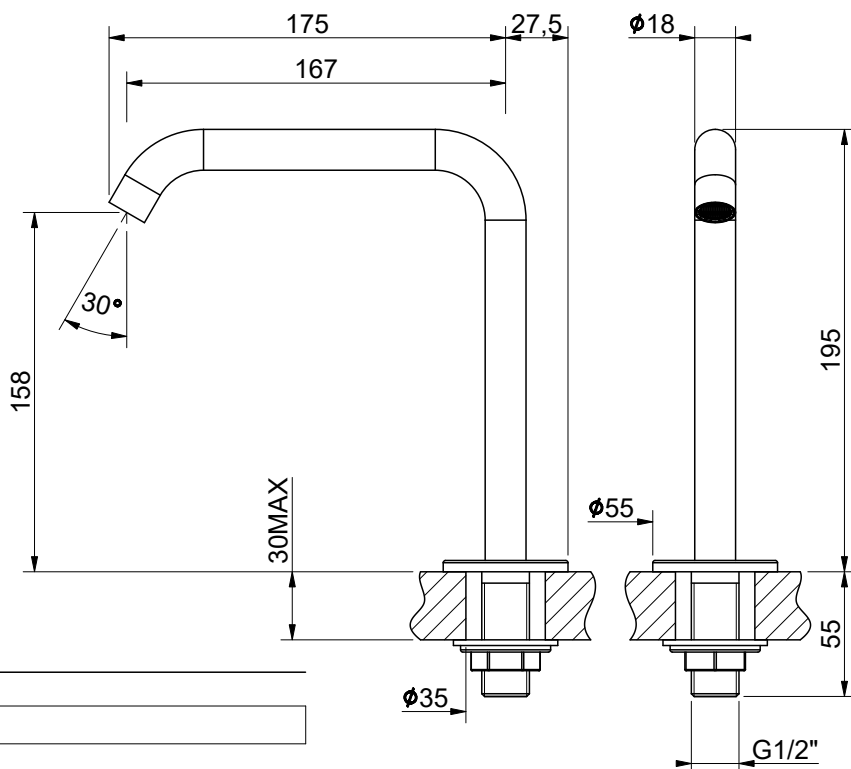

Descrizione / Description / Description

BOCCA FISSA DA PIANO D18 167X158 G1/2"

FIXED SPOUT D18 167X158 G1/2"

BEC FIXE D18 167X158 G1/2"

Materiali / Materials / Matériels

Componenti in finitura
Finishing components
Composants en finision

Immagine / Picture / Image

Caratteristiche / Features

 5 - 70 °C

 -

 4 l/min (3 bar)

 Min 0.5 - Max 6 (Recommended 2-4) bar

RUBINETTERIE MCM Int. S.r.l.
via dell'Acacia, 54/56 - 28021 Borgomanero (NO)
Tel : +39 0322 843060 - Fax : +39 0322 831613
E-mail : info@mcmtaps.it - web : www.mcmtaps.it
P IVA : IT01787240033