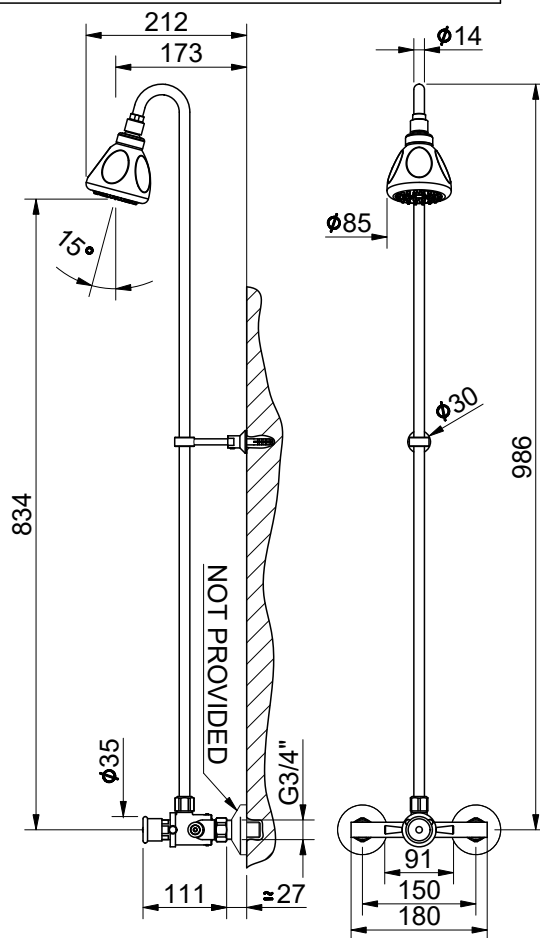

DOCCIA  
Shower  
Douche

Descrizione / Description / Description

Miscelatore temporizzato completo di colonna doccia con soffione  
Self-closing mixer complete with shower tower with shower head  
Mitigeur temporisé complet avec colonne douche avec pomme

Guarnizioni  
Gaskets  
Joints

EPDM

Componenti plastica  
Plastic components  
Composants en plastique

POM

Finitura superficiale  
Surface finishing  
Finition de la surface

Conforme/According/Conformément EN 248

In accordo alla EN 9227 in merito all'aggressione salina  
According to EN 9227 regarding saline aggression  
Conformément à la norme EN9227 concernant l'agression saline

Immagine / Picture / Image

Caratteristiche / Features