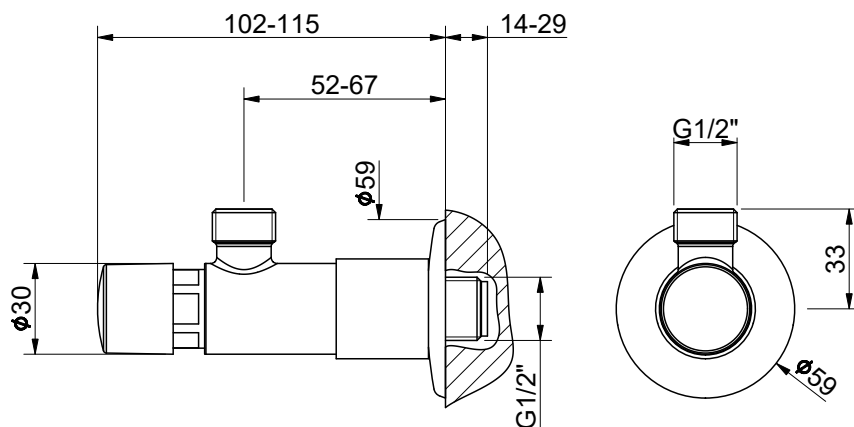

DOCCIA  
Douche  
Shower

Descrizione / Description / Description

Rubinetto doccia a parete temporizzato

Self-closing wall shower tap

Robinet mural douche temporisé

Materiali / Materials / Matériels

Componenti in finitura  
Finishing components  
Composants en finition

Immagine / Picture / Image

Caratteristiche / Features

5 - 70 °C

-

16 l/min (3 bar)

Min 0.5 - Max 6 (Recommended 2-4) bar

RUBINETTERIE MCM Int. S.r.l.  
via dell'Acacia, 54/56 - 28021 Borgomanero (NO)  
Tel : +39 0322 843060 - Fax : +39 0322 831613  
E-mail : info@mcmtaps.it - web : www.mcmtaps.it  
P IVA : IT017877240033