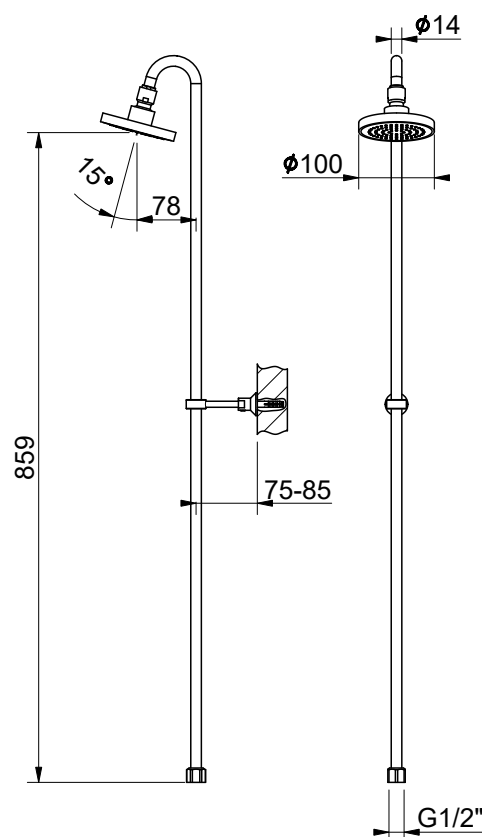

Immagine / Picture / Image

Caratteristiche / Features

5 - 70 °C

-

12 l/min (3 bar)

Min 0.5 - Max 6 (Recommended 2-4) bar

RUBINETTERIE MCM Int. S.r.l.
via dell'Acacia, 54/56 - 28021 Borgomanero (NO)
Tel : +39 0322 843060 - Fax : +39 0322 831613
E-mail : info@mcmtaps.it - web : www.mcmtaps.it
P IVA : IT017877240033

Art. 601003

1601003R00CR00000 0

100% Made in Italy

15 Years Warranty

La società si riserva il diritto di modificare le caratteristiche tecniche del prodotto senza preavviso. The company reserves the right to modify the technical characteristics of the product without notice. La société se réserve le droit de modifier les caractéristiques techniques du produit sans préavis.