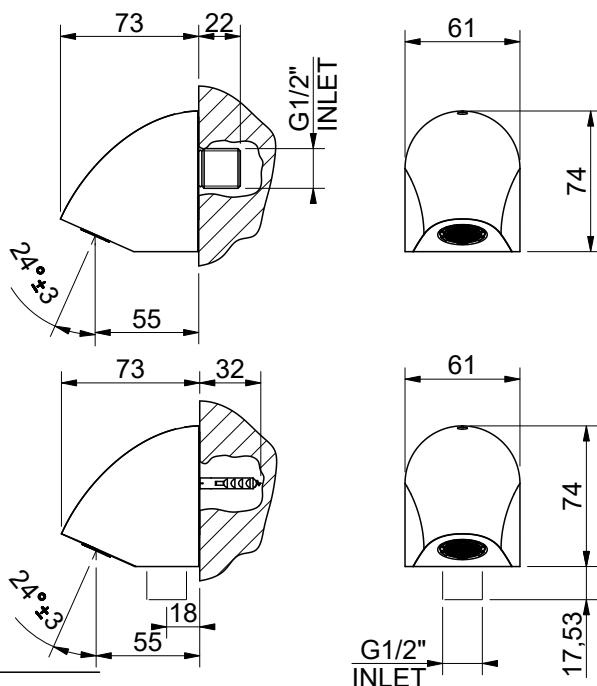

Componenti plastica  
Plastic components  
Composants en plastique

POM

Finitura superficiale  
Surface finishing  
Finition de la surface

Conforme/According/Conformément EN 248

In accordo alla EN 9227 in merito all'aggressione salina  
According to EN 9227 regarding saline aggression  
Conformément à la norme EN9227 concernant l'agression saline

Immagine / Picture / Image

WALL  
SUPPLY

Caratteristiche / Features

5 - 70 °C

-

7 l/min (3 bar)

Min 0.5 - Max 6 (Recommended 2-4) bar

RUBINETTERIE MCM Int. S.r.l.  
via dell'Acacia, 54/56 - 28021 Borgomanero (NO)  
Tel : +39 0322 843060 - Fax : +39 0322 831613  
E-mail : info@mcmtaps.it - web : www.mcmtaps.it  
P IVA : IT017877240033