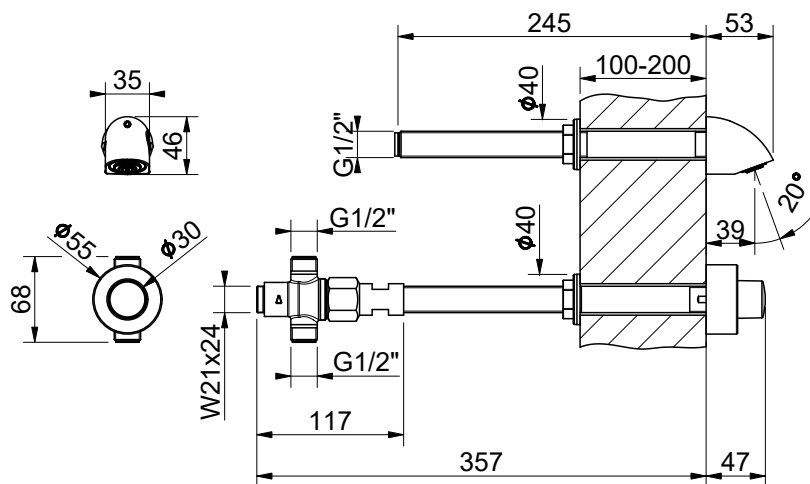

Descrizione / Description / Description

Soffione doccia a muro con rubinetto temporizzato

Wall mounted shower head with self closing tap

Pomme de douche mural avec robinet à fermeture automatique

Materiali / Materials / Matériels

Componenti plastica  
Plastic components  
Composants en plastique

POM

Finitura superficiale  
Surface finishing  
Finition de la surface

Conforme/According/Conformément EN 248

In accordo alla EN 9227 in merito all'aggressione salina  
According to EN 9227 regarding saline aggression  
Conformément à la norme EN9227 concernant l'agression saline

Immagine / Picture / Image

Caratteristiche / Features

5 - 70 °C

-

9 l/min (3 bar)

Min 0.5 - Max 6 (Recommended 2-4) bar

RUBINETTERIE MCM Int. S.r.l.  
via dell'Acacia, 54/56 - 28021 Borgomanero (NO)  
Tel : +39 0322 843060 - Fax : +39 0322 831613  
E-mail : info@mcmtaps.it - web : www.mcmtaps.it  
P IVA : IT017877240033